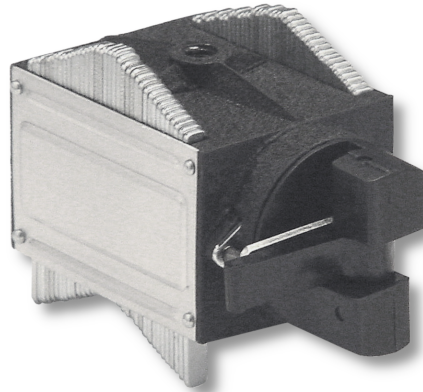

**Magnetfüße Anyform schaltbar AMO
für Fisso-Gelenk-Messstative
91x52x55mm/M8**

Artikelnummer: 1400748x
EAN / GTIN: 4066918106445
Herstellernummer: 5.088
Warentarifnummer: 90178090
Versandart: Paketdienst
Gewicht: 0.96kg

Produktbeschreibung

Lieferung einzeln verpackt

Technische Daten

Größe: 91x52x55mm/M8
Artikelnummer: 1400748x
Marke: FISSO
Herstellernummer: 5.088
Gewinde: M8
Größe: 91x52x55mm
Haftkraft: 600N
Schaltbar: Ja
Typ: Anyform
Gewicht: 0,96kg