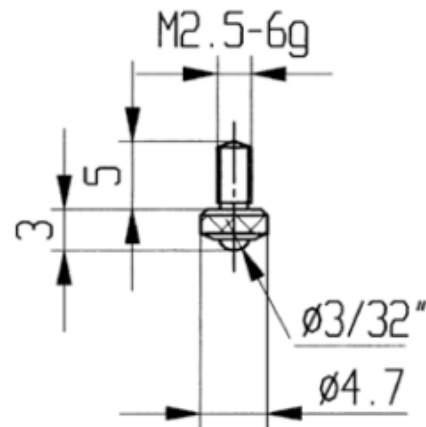

## Messeinsätze für Messuhren Hartmetall mit Halbkugel Ø4,7mm

Artikelnummer: 1330215  
EAN / GTIN: 4066918046970  
Herstellernummer: 62082  
Warentarifnummer: 90319000  
Versandart: Paketdienst  
Gewicht: 0.01kg

### Produktbeschreibung

- Für Messuhren und Feinzeiger
- Anschlussgewinde M2,5

Lieferung einzeln verpackt

### Technische Daten

Größe: Ø4,7mm  
Artikelnummer: 1330215  
Marke: KÄFER  
Herstellernummer: 62082  
Gewicht: 0,01kg