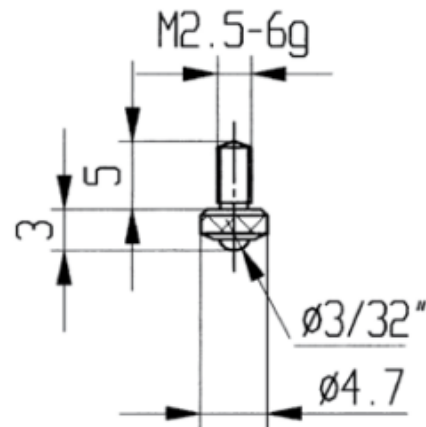

Messeinsätze für Messuhren Hartmetall mit Halbkugel Ø4,7mm

Artikelnummer: 1330215
EAN / GTIN: 4066918046970
Herstellernummer: 62082
Warentarifnummer: 90319000
Versandart: Paketdienst
Gewicht: 0.01kg

Produktbeschreibung

- Für Messuhren und Feinzeiger
- Anschlussgewinde M2,5

Lieferung einzeln verpackt

Technische Daten

Größe: Ø4,7mm
Artikelnummer: 1330215
Marke: KÄFER
Herstellernummer: 62082
Gewicht: 0,01kg