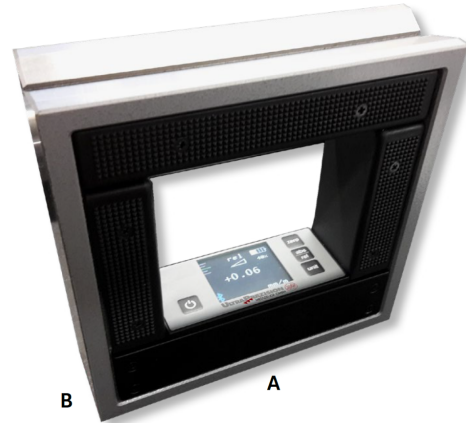

MICROLEVEL Richtwaagen
Winkelmodell mit Bluetooth-Funktion
150x150x42mm (0,02)

Artikelnummer: 1702201
EAN / GTIN: 4066918068019
Warentarifnummer: 90318020
Versandart: Paketdienst
Gewicht: 2.2kg

Produktbeschreibung

- DIN 877 und DIN 2276-2
- Rahmen aus Spezialguss
- 3 prismatische Messflächen und 1 flache Messfläche (feingeschliffen) für waagrechte und senkrechte Messungen
- großes, farbiges und beleuchtetes LCD Display
- Kabellose Datenübertragung durch kostenlose MICROLEVEL METER App und anschließende Anzeige der Messwerte in MS-Excel
- Darstellung der Messwerte in 13 verschiedenen Einheiten möglich (mm/m, Grad, Promille etc.)
- Li-Ion-Akku mit 10 Std. Betriebszeit

Lieferung im Koffer inkl. USB-Ladekabel und Ladegerät

Funktionen:

- Ein/Aus
- 0-Punkt an jeder Position
- ABS-Funktion
- Hold-Funktion
- Halbautomatische Kalibrierung
- Setup-Menü für Einstellung der Basislänge, Auto-Off-Time und Speaker Ein/Aus
- Temperaturkompensation
- Datenausgang

! Optionale graphische Auswertungs-Software oder Fernsteuerung mit MICROLEVEL CONTROL App auf [Anfrage](#).

Technische Daten

Größe: 150x150x42mm (0,02)

Artikelnummer: 1702201

Marke: ULTRA

Genauigkeit: 0,02mm