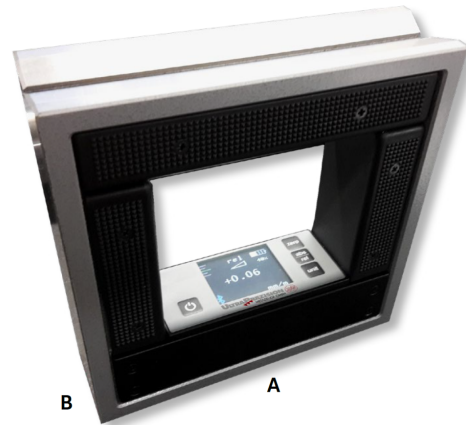

MICROLEVEL Richtwaagen
Winkelmodell mit Bluetooth-Funktion
150x150x42mm (0,02)

Artikelnummer: 1702201
EAN / GTIN: 4066918068019
Warentarifnummer: 90318020
Versandart: Paketdienst
Gewicht: 2.2kg

Produktbeschreibung

- DIN 877 und DIN 2276-2
- Rahmen aus Spezialguss
- 3 prismatische Messflächen und 1 flache Messfläche (feingeschliffen) für waagrechte und senkrechte Messungen
- großes, farbiges und beleuchtetes LCD Display
- Kabellose Datenübertragung durch kostenlose MICROLEVEL METER App und anschließende Anzeige der Messwerte in MS-Excel
- Darstellung der Messwerte in 13 verschiedenen Einheiten möglich (mm/m, Grad, Promille etc.)
- Li-Ion-Akku mit 10 Std. Betriebszeit

Lieferung im Koffer inkl. USB-Ladekabel und Ladegerät

Funktionen:

- Ein/Aus
- 0-Punkt an jeder Position
- ABS-Funktion
- Hold-Funktion
- Halbautomatische Kalibrierung
- Setup-Menü für Einstellung der Basislänge, Auto-Off-Time und Speaker Ein/Aus
- Temperaturkompensation
- Datenausgang

! Optionale graphische Auswertungs-Software oder Fernsteuerung mit MICROLEVEL CONTROL App auf [Anfrage](#).

Technische Daten

Größe: 150x150x42mm (0,02)

Artikelnummer: 1702201

Marke: ULTRA

Genauigkeit: 0,02mm