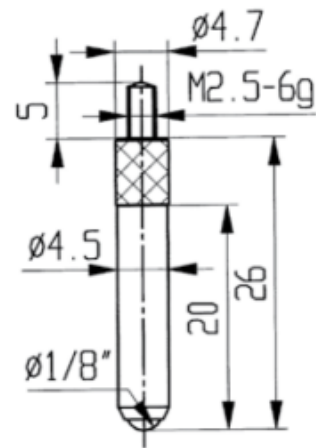

Messeinsätze für Messuhren Saphireinsatz mit Halbkugel

Artikelnummer: 1330409
EAN / GTIN: 4066918047274
Herstellernummer: 62022
Warentarifnummer: 90319000
Versandart: Paketdienst
Gewicht: 0.01kg

Produktbeschreibung

- Für Messuhren und Feinzeiger
- Anschlussgewinde M2,5

Lieferung einzeln verpackt

Technische Daten

Größe:

Artikelnummer: 1330409

Marke: KÄFER

Herstellernummer: 62022

Gewicht: 0,01kg