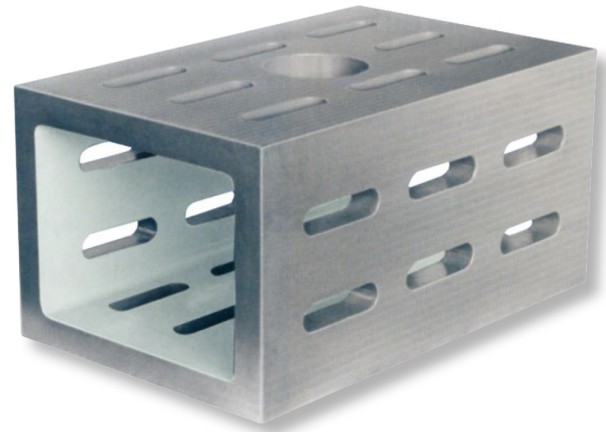

**Kastenwürfel, Spezialguss
mit Spannschlitz
500x300x250mm 22mm GG-3**

Artikelnummer: 1462204
EAN / GTIN: 4066918055026
Warentarifnummer: 90172039
Versandart: LKW Fracht
Gewicht: 85kg

Produktbeschreibung

- DIN 875 / DIN 876
- 4 Seitenflächen mit Spannschlitz
- 2 Seitenflächen offen

Lieferung einzeln verpackt

1462 1..: Güte 1 (geschliffen)

1462 2..: Güte 3 (gefräst/gehobelt)

! Größere Abmessungen, höhere Genauigkeit sowie mehrere maßgleich bearbeitete Würfel auf [Anfrage](#).

Technische Daten

Größe: 500x300x250mm 22mm GG-3
Artikelnummer: 1462204
Marke: ULTRA
Größe: 500x300x250mm
Güte: 3
Schlitzbreite: 22mm
Gewicht: 85kg