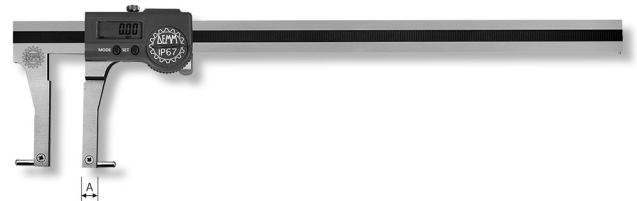

Digital-Universalmessschieber DIGI ULISSE P I/E inox im Etui
Innen- und Außenmessung, konstante Messkraft, inkl. Einsätze
44-470/0-370/103/0,01mm IP67

Artikelnummer: 1854112
EAN / GTIN: 4066918072061
Herstellernummer: 07172
Warentarifnummer: 90173000
Versandart: Paketdienst
Gewicht: 0.71kg

Produktbeschreibung

- Werksnorm
- Schutzart IP67, Sylvac System
- Feststellschraube
- Mit konstanter Messkraft durch Feder
- rostfreier Stahl gehärtet
- großes LCD Display
- Messeinsätze auswechselbar

Lieferung im Etui inklusive 1 Paar Hülsen Ø 3,5mm mit Innengewinde M 2,5 und Messeinsätzen mit Kugel Ø 3mm

Funktionen:

- Ein/Aus
- Auto-On bei Bewegung
- mm/inch Umschaltung
- 0-Punkt an jeder Position
- ABS-Funktion (fester 0-Punkt)
- absolutes System
- Preset Funktion ±
- Datenausgang Proximity

Technische Daten

Größe:	44-470/0-370/103/0,01mm IP67
Artikelnummer:	1854112
Marke:	DEMM
Herstellernummer:	07172
Ablesung:	0,01mm / .0005 inch
Aufnahme Messeinsätze:	M2,5
Datenausgang:	Proximity
Feststellschraube:	Ja
Genauigkeit:	0,03mm
Material rostfreier Stahl:	gehärtet
Maß A:	9mm
Messbereich außen:	0-370mm/0-14,5 inch
Messbereich innen:	44-470mm/1,5-18,5 in
Schnabellänge:	103mm
Gewicht:	0,71kg