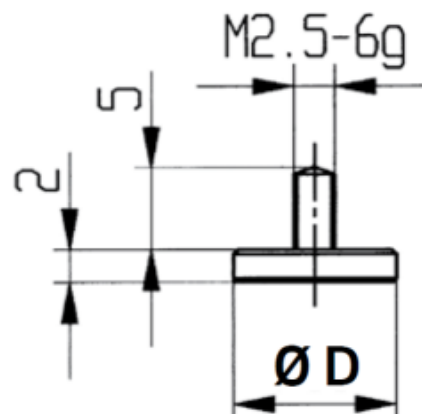

Messeinsätze für Messuhren Spezialstahl mit Messteller

Ø25mm

Artikelnummer: 1330103-25
EAN / GTIN: 4066918045720
Herstellernummer: 62127
Warentarifnummer: 90319000
Versandart: Paketdienst
Gewicht: 0.01kg

Produktbeschreibung

- Für Messuhren und Feinzeiger
- Anschlussgewinde M2,5

Lieferung einzeln verpackt

Technische Daten

Größe: Ø25mm
Artikelnummer: 1330103-25
Marke: KÄFER
Herstellernummer: 62127
Durchmesser: 25mm
Gewicht: 0,01kg