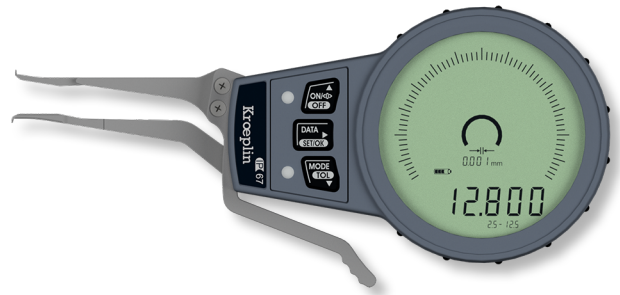

## Digital-Schnelltaster für Innenmessung mit Ablesung 0,001mm, inkl. Werkskalibrierschein 2,5-12,5/0,001/12mm IP67

Artikelnummer: 1350801  
EAN / GTIN: 4066918048790  
Herstellernummer: G002  
Warentarifnummer: 90178090  
Versandart: Paketdienst  
Gewicht: 0.16kg

### Produktbeschreibung

- Werksnorm
- Schutzart IP67
- großes LCD-Display mit 250° Anzeigebereich und längerem Analogzeiger
- volle Digitalskala
- 1 fester, 1 beweglicher Tastarm
- Messkontakte Hartmetall

#### Funktionen:

- Ein/Aus
- mm/inch Umschaltung
- Skalenteilungswert umschaltbar 0,001 / 0,002 / 0,005 / 0,01mm
- 0-Punkt an jeder Position
- ABS-Funktion
- MIN / MAX / HOLD Funktion
- Toleranzampel LED rot/grün
- 20% größerer Speicher (bis zu 100 Messwerte)
- LiPo-Akku mit induktiver kabelloser Ladestation
- Datenausgang Variabel (Bluetooth / USB-V2.0 / Digimatic-V2.0 / Funk-V2.0)

## Technische Daten

<b>Größe:</b>	2,5-12,5/0,001/12mm IP67
<b>Artikelnummer:</b>	1350801
<b>Marke:</b>	KROEPLIN
<b>Herstellernummer:</b>	G002
<b>Ablesung:</b>	0,001mm
<b>Fehler max.:</b>	0,01mm
<b>Messbereich:</b>	2,5-12,5mm
<b>Messkraft:</b>	0,8-1,3N
<b>Tastarmlänge:</b>	12mm
<b>Gewicht:</b>	0,16kg