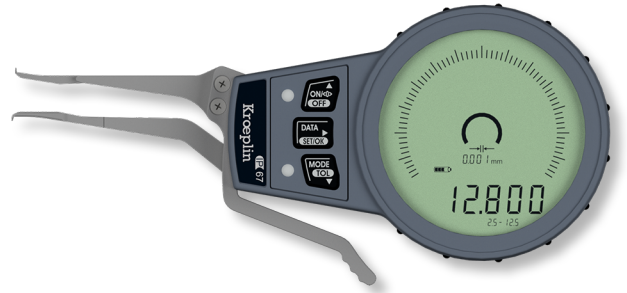

**Digital-Schnelltaster für Innenmessung  
mit Ablesung 0,001mm, inkl. Werkskalibrierschein  
2,5-12,5/0,001/12mm IP67**

Artikelnummer: 1350801  
EAN / GTIN: 4066918048790  
Herstellernummer: G002  
Warentarifnummer: 90178090  
Versandart: Paketdienst  
Gewicht: 0.16kg

**Produktbeschreibung**

- Werksnorm
- Schutzart IP67
- großes LCD-Display mit 250° Anzeigebereich und längerem Analogzeiger
- volle Digitalskala
- 1 fester, 1 beweglicher Tastarm
- Messkontakte Hartmetall

**Lieferung in Kartonbox inkl. kabelloser Ladestation und Werkskalibrierschein**

**Funktionen:**

- Ein/Aus
- mm/inch Umschaltung
- Skalenteilungswert umschaltbar 0,001 / 0,002 / 0,005 / 0,01mm
- 0-Punkt an jeder Position
- ABS-Funktion
- MIN / MAX / HOLD Funktion
- Toleranzampel LED rot/grün
- 20% größerer Speicher (bis zu 100 Messwerte)
- LiPo-Akku mit induktiver kabelloser Ladestation
- Datenausgang Variabel (Bluetooth / USB-V2.0 / Digimatic-V2.0 / Funk-V2.0)

## Technische Daten

|                          |                          |
|--------------------------|--------------------------|
| <b>Größe:</b>            | 2,5-12,5/0,001/12mm IP67 |
| <b>Artikelnummer:</b>    | 1350801                  |
| <b>Marke:</b>            | KROEPLIN                 |
| <b>Herstellernummer:</b> | G002                     |
| <b>Ablesung:</b>         | 0,001mm                  |
| <b>Fehler max.:</b>      | 0,01mm                   |
| <b>Messbereich:</b>      | 2,5-12,5mm               |
| <b>Messkraft:</b>        | 0,8-1,3N                 |
| <b>Tastarmlänge:</b>     | 12mm                     |
| <b>Gewicht:</b>          | 0,16kg                   |