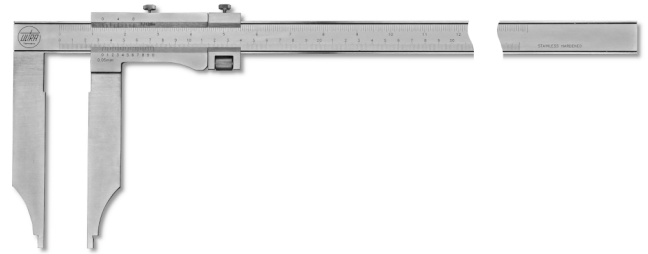

**Messschieber ULTRA active inox mattverchromt im Etui
ohne Spitzen, mit Feineinstellung
600x300-1/20mm**

Artikelnummer: 1895159
EAN / GTIN: 4066918104496
Warentarifnummer: 90173000
Versandart: Paketdienst
Gewicht: 2.1kg

Produktbeschreibung

- DIN 862 bei Schnabellänge bis 200mm, ab 250mm nach Werksnorm
- Feststellschraube
- rostfreier Stahl gehärtet
- Nonius und Skala mattverchromt

Lieferung im Etui

1895 1..: ohne Spitzen

1896 1..: mit Spitzen

! Nonius 1/50mm auf [Anfrage](#).

Technische Daten

Größe:	600x300-1/20mm
Artikelnummer:	1895159
Marke:	ULTRA
Ableseteile:	mattverchromt
Ablesung:	1/20mm / 1/128 inch
Feststellschraube:	Ja
Genauigkeit:	0,16mm
Material rostfreier Stahl:	gehärtet
Maß d:	31mm
Maß e:	10mm
Maß f:	15mm
Messbereich:	600mm / 24 inch
Schnabellänge:	300mm
Spitzen:	Ohne
Gewicht:	2,1kg