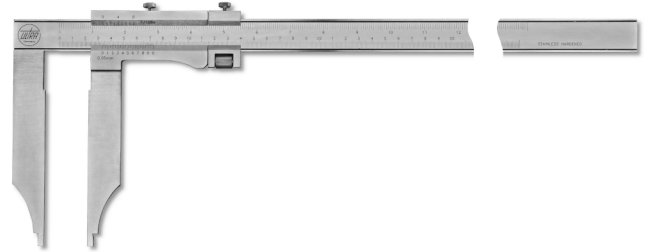

**Messschieber ULTRA active inox mattverchromt im Etui
ohne Spitzen, mit Feineinstellung
600x300-1/20mm**

Artikelnummer: 1895159
EAN / GTIN: 4066918104496
Warentarifnummer: 90173000
Versandart: Paketdienst
Gewicht: 2.1kg

Produktbeschreibung

- DIN 862 bei Schnabellänge bis 200mm, ab 250mm nach Werksnorm
- Feststellschraube
- rostfreier Stahl gehärtet
- Nonius und Skala mattverchromt

Lieferung im Etui

1895 1..: ohne Spitzen

1896 1..: mit Spitzen

! Nonius 1/50mm auf [Anfrage](#).

Technische Daten

Größe:	600x300-1/20mm
Artikelnummer:	1895159
Marke:	ULTRA
Ableseteile:	mattverchromt
Ablesung:	1/20mm / 1/128 inch
Feststellschraube:	Ja
Genauigkeit:	0,16mm
Material rostfreier Stahl:	gehärtet
Maß d:	31mm
Maß e:	10mm
Maß f:	15mm
Messbereich:	600mm / 24 inch
Schnabellänge:	300mm
Spitzen:	Ohne
Gewicht:	2,1kg