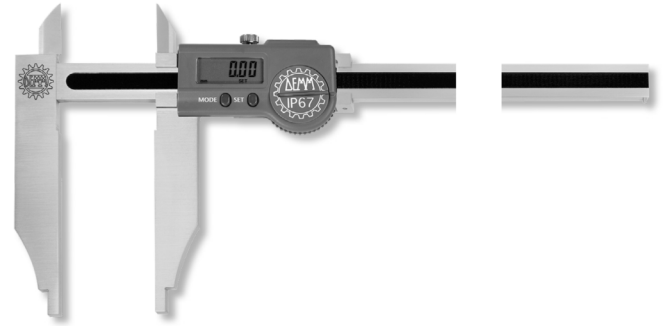

Digital-Messschieber DIGI PLUTO BD inox im Etui mit Spitzen

300x100/0,01mm IP67

Artikelnummer: 1851161ip
EAN / GTIN: 4066918070005
Herstellernummer: 00460
Warentarifnummer: 90173000
Versandart: Paketdienst
Gewicht: 0.72kg

Produktbeschreibung

- DIN 862
- Schutzart IP67, Sylvac System
- Feststellschraube
- rostfreier Stahl gehärtet
- großes LCD Display

Lieferung im Etui

Funktionen:

- Ein/Aus
- Auto-On bei Bewegung
- mm/inch Umschaltung
- 0-Punkt an jeder Position
- ABS-Funktion (fester 0-Punkt)
- absolutes System
- Preset Funktion \pm
- Datenausgang Proximity

Technische Daten

Größe:	300x100/0,01mm IP67
Artikelnummer:	1851161ip
Marke:	DEMM
Herstellernummer:	00460
Ablesung:	0,01mm / .0005 inch
Datenausgang:	Proximity
Feststellschraube:	Ja
Material rostfreier Stahl:	gehärtet
Messbereich:	300mm / 12 inch
Messerspitzen:	Mit
Schnabellänge:	100mm
Schutzart:	IP67
Gewicht:	0,72kg