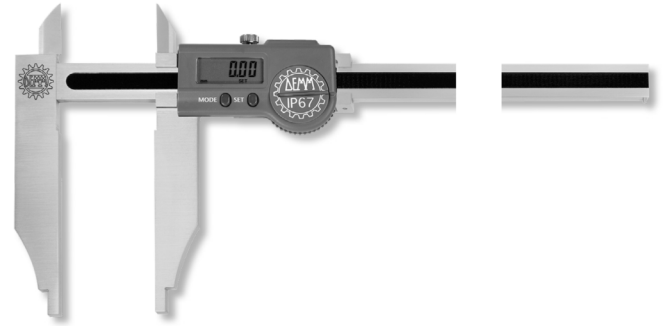

Digital-Messschieber DIGI PLUTO BD inox im Etui mit Spitzen

300x100/0,01mm IP67

Artikelnummer: 1851161ip
EAN / GTIN: 4066918070005
Herstellernummer: 00460
Warentarifnummer: 90173000
Versandart: Paketdienst
Gewicht: 0.72kg

Produktbeschreibung

- DIN 862
- Schutzart IP67, Sylvac System
- Feststellschraube
- rostfreier Stahl gehärtet
- großes LCD Display

Lieferung im Etui

Funktionen:

- Ein/Aus
- Auto-On bei Bewegung
- mm/inch Umschaltung
- 0-Punkt an jeder Position
- ABS-Funktion (fester 0-Punkt)
- absolutes System
- Preset Funktion ±
- Datenausgang Proximity

Technische Daten

Größe:	300x100/0,01mm IP67
Artikelnummer:	1851161ip
Marke:	DEMM
Herstellernummer:	00460
Ablesung:	0,01mm / .0005 inch
Datenausgang:	Proximity
Feststellschraube:	Ja
Material rostfreier Stahl:	gehärtet
Messbereich:	300mm / 12 inch
Messerspitzen:	Mit
Schnabellänge:	100mm
Schutzart:	IP67
Gewicht:	0,72kg