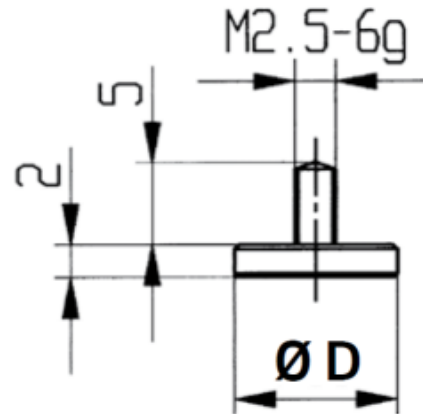

Messeinsätze für Messuhren Spezialstahl mit Messteller Ø20mm

Artikelnummer: 1330103-20
EAN / GTIN: 4066918045713
Herstellernummer: 62126
Warentarifnummer: 90319000
Versandart: Paketdienst
Gewicht: 0.01kg

Produktbeschreibung

- Für Messuhren und Feinzeiger
- Anschlussgewinde M2,5

Lieferung einzeln verpackt

Technische Daten

Größe: Ø20mm
Artikelnummer: 1330103-20
Marke: KÄFER
Herstellernummer: 62126
Durchmesser: 20mm
Gewicht: 0,01kg