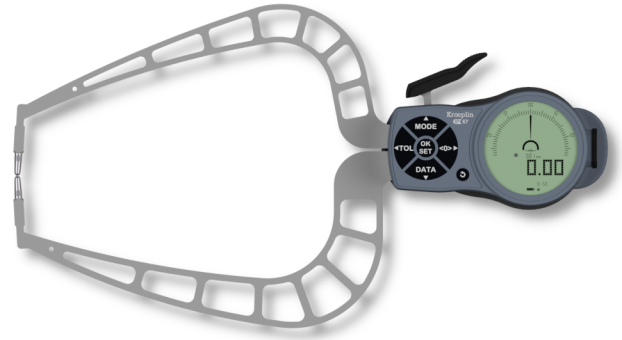

Digital-Schnelltaster für Außenmessung mit langen Tastarmen inkl. Werkskalibrierschein 0-50/0,02/167mm IP67

Artikelnummer: 1351216
EAN / GTIN: 4066918105134
Herstellernummer: K450
Warentarifnummer: 90178090
Versandart: Paketdienst
Gewicht: 0.49kg

Produktbeschreibung

- Werksnorm
- Schutzart IP67
- großes LCD-Display mit 250° Anzeigebereich und längerem Analogzeiger
- volle Digitalskala
- 1 fester, 1 beweglicher Tastarm
- Messkontakte Hartmetall

Lieferung in Kartonbox inkl. Werkskalibrierschein

Funktionen:

- Ein/Aus
- mm/inch Umschaltung
- Skalenteilungswert umschaltbar 0,001 / 0,002 / 0,005 / 0,01 / 0,02 / 0,05mm
- 0-Punkt an jeder Position
- ABS-Funktion
- MIN / MAX / HOLD Funktion
- Toleranzampel LED rot/grün
- 20% größerer Speicher (bis zu 100 Messwerte)
- Datenausgang Variabel (Bluetooth / USB-V2.0 / Digimatic-V2.0 / Funk-V2.0)

! Andere Messbereiche, Tasterformen und Holzetuis auf [Anfrage](#).

Technische Daten

Größe:	0-50/0,02/167mm IP67
Artikelnummer:	1351216
Marke:	KROEPLIN
Herstellernummer:	K450
Ablesung:	0,02mm
Fehler max.:	0,06mm
Messbereich:	0-50mm
Messkraft:	0,8-1,7N
Tastarmlänge:	167mm
Gewicht:	0,49kg