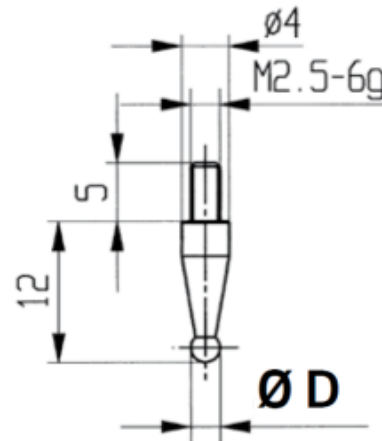

Messeinsätze für Messuhren Spezialstahl mit Kugel Ø1mm

Artikelnummer: 1330110-1
EAN / GTIN: 4066918046024
Herstellernummer: 62034
Warentarifnummer: 90319000
Versandart: Paketdienst
Gewicht: 0.01kg

Produktbeschreibung

- Für Messuhren und Feinzeiger
- Anschlussgewinde M2,5

Lieferung einzeln verpackt

Technische Daten

Größe: $\text{Ø}1\text{mm}$
Artikelnummer: 1330110-1
Marke: KÄFER
Herstellernummer: 62034
Durchmesser: 1mm
Gewicht: 0,01kg