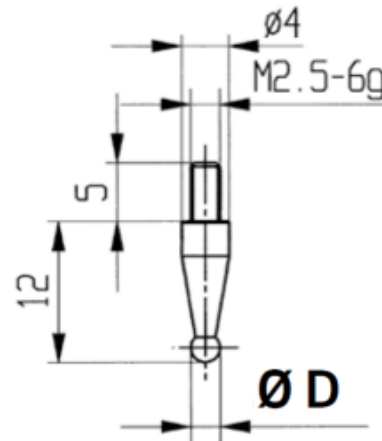

Messeinsätze für Messuhren Hartmetall mit Kugel Ø4,5mm

Artikelnummer: 1330210-4,5
EAN / GTIN: 4066918046918
Herstellernummer: 62069
Warentarifnummer: 90319000
Versandart: Paketdienst
Gewicht: 0.01kg

Produktbeschreibung

- Für Messuhren und Feinzeiger
- Anschlussgewinde M2,5

Lieferung einzeln verpackt

Technische Daten

Größe: Ø4,5mm
Artikelnummer: 1330210-4,5
Marke: KÄFER
Herstellernummer: 62069
Gewicht: 0,01kg