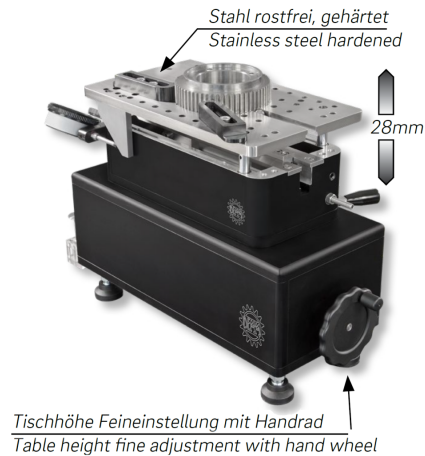

**Universalvergleichsmessgeräte QUICK-CHECK im Koffer
mit höhenverstellbarem Tisch durch Handrad
20-200 / 0-180mm (255x150mm)**

Artikelnummer: 1390211
EAN / GTIN: 4066918051646
Herstellernummer: 90005
Warentarifnummer: 90178090
Versandart: Paketdienst
Gewicht: 12.7kg

Produktbeschreibung

- Werksnorm
- Innen- und Außenmessung
- Höhenverstellung 0-28mm
- X- und Z-Achse
- Rechtwinkligkeit 0,01mm
- Zur Ø-Prüfung auf unterschiedlichen Messebenen
- schnelle, genaue und sichere Messung
- Messfläche aus rostfreiem, gehärtetem Stahl
- 1 einstellbarer, 1 beweglicher Taster (Messweg 20mm)
- Messkraft einstellbar 0 - 10N
- Wiederholgenauigkeit $\pm 0,001$ mm
- Messuhraufnahme $\varnothing 8$ mm
- Tasteraufnahme $\varnothing 8$ mm

Lieferung im Koffer ohne Messuhr

Inhalt:

- Universalvergleichsmessgerät
- Messuhrverlängerung 20mm
- Feststellsegment
- Werkstückauflage 1 Paar
- Taster mit Kugel $\varnothing 10$ mm (Paar)

Anwendungen:

- Prüfen von Innen- und Außenmaßen, mit Sondermesseinsätzen auch in Nuten und Einstichen
- Verzahnungsmessung mit Messkugeln im Halter Nr. 2050 3.. und Adapterbolzen Nr. 1390 311

Technische Daten

Größe:	20-200 / 0-180mm (255x150mm)
Artikelnummer:	1390211
Marke:	DEMM
Herstellernummer:	90005
Aufnahme:	Ø 8mm
Größe:	255x150mm
Höhe:	244mm
Messbereich außen:	0-180mm
Messbereich innen:	20-200mm
Wiederholbarkeit:	±0,001mm
Gewicht:	12,7kg