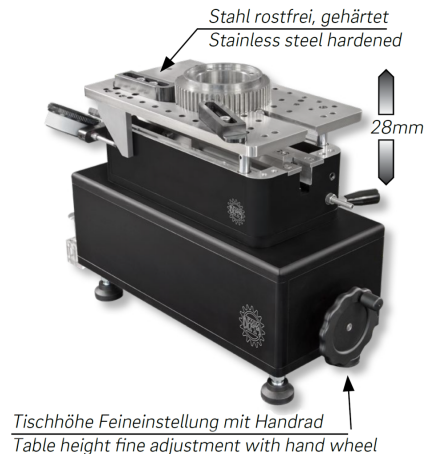

**Universalvergleichsmessgeräte QUICK-CHECK im Koffer
mit höhenverstellbarem Tisch durch Handrad
20-200 / 0-180mm (255x150mm)**

Artikelnummer: 1390211
EAN / GTIN: 4066918051646
Herstellernummer: 90005
Warentarifnummer: 90178090
Versandart: Paketdienst
Gewicht: 12.7kg

Produktbeschreibung

- Werksnorm
- Innen- und Außenmessung
- Höhenverstellung 0-28mm
- X- und Z-Achse
- Rechtwinkligkeit 0,01mm
- Zur Ø-Prüfung auf unterschiedlichen Messebenen
- schnelle, genaue und sichere Messung
- Messfläche aus rostfreiem, gehärtetem Stahl
- 1 einstellbarer, 1 beweglicher Taster (Messweg 20mm)
- Messkraft einstellbar 0 - 10N
- Wiederholgenauigkeit $\pm 0,001$ mm
- Messuhraufnahme $\varnothing 8$ mm
- Tasteraufnahme $\varnothing 8$ mm

Lieferung im Koffer ohne Messuhr

Inhalt:

- Universalvergleichsmessgerät
- Messuhrverlängerung 20mm
- Feststellsegment
- Werkstückauflage 1 Paar
- Taster mit Kugel $\varnothing 10$ mm (Paar)

Anwendungen:

- Prüfen von Innen- und Außenmaßen, mit Sondermesseinsätzen auch in Nuten und Einstichen
- Verzahnungsmessung mit Messkugeln im Halter Nr. 2050 3.. und Adapterbolzen Nr. 1390 311

Technische Daten

Größe:	20-200 / 0-180mm (255x150mm)
Artikelnummer:	1390211
Marke:	DEMM
Herstellernummer:	90005
Aufnahme:	Ø 8mm
Größe:	255x150mm
Höhe:	244mm
Messbereich außen:	0-180mm
Messbereich innen:	20-200mm
Wiederholbarkeit:	±0,001mm
Gewicht:	12,7kg