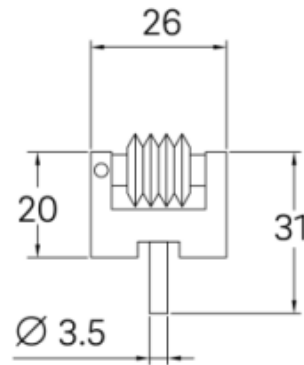

**Gewinderollen (Paar) 60° metrisch  
mit Einspannschaft Ø 3,5mm  
0,8mm 60°**

**Artikelnummer:** 1159921  
**EAN / GTIN:** 4066918020116  
**Herstellernummer:** 00312  
**Warentarifnummer:** 90318020  
**Versandart:** Paketdienst  
**Gewicht:** 0.08kg

60° metrisch / 60° metric

## Technische Daten

**Größe:** 0,8mm 60°  
**Artikelnummer:** 1159921  
**Marke:** DEMM  
**Herstellernummer:** 00312  
**Größe:** 0,8mm 60°  
**Material:** Stahl  
gehärtet  
**Gewicht:** 0,08kg