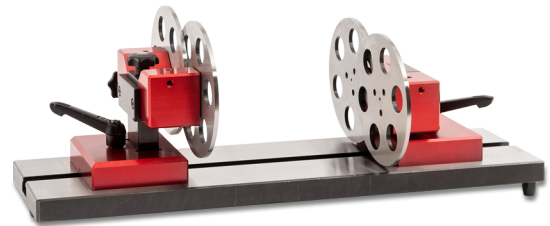

## Rundlaufprüfgeräte RLPG 240/1000 mit Grundplatte aus Stahl, gehärtet, mit Abrollscheiben 120x4/Ø240/1000mm

Artikelnummer: 1559703  
EAN / GTIN: 4066918106612  
Herstellernummer: 6.302  
Warentarifnummer: 90178090  
Versandart: LKW Fracht  
Gewicht: 22.8kg

### Produktbeschreibung

- Rundlaufgenauigkeit besser als 0,005mm
- Abrollscheiben-Ø 120x4mm gehärtet
- ein Abrollbock höhenverstellbar, Verstellbereich 30mm zum Ausgleich unterschiedlicher Werkstückdurchmesser
- Träger stufenlos verschiebbar, Fixierung durch Griff
- Stativ mit Feineinstellung, Messuhraufnahme Ø 8mm

### Technische Daten

**Größe:** 120x4/Ø240/1000mm  
**Artikelnummer:** 1559703  
**Marke:** FISSO  
**Herstellernummer:** 6.302  
**Durchmesserausgleich:** max. 60mm  
**Grundplatte:** mit  
**Größe:** 120x4/1000mm  
**Nuteneinstichbreite:** 14mm  
**Werkstück-Ø:** max. 240mm  
**Werkstückgewicht:** max. 25kg  
**Gewicht:** 22,8kg