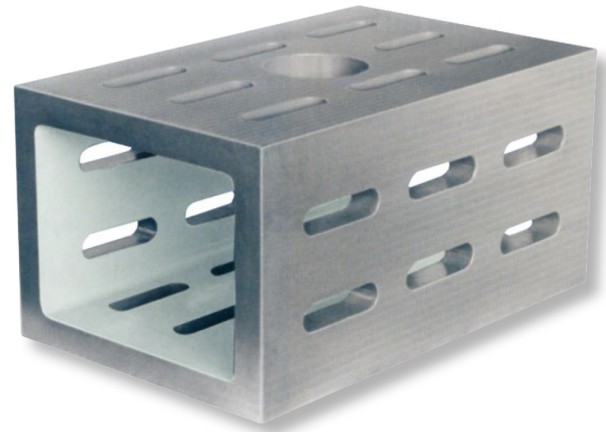

**Kastenwürfel, Spezialguss  
mit Spannschlitz  
800x500x400mm 24mm GG-1**

**Artikelnummer:** 1462106  
**EAN / GTIN:** 4066918054975  
**Warentarifnummer:** 90172039  
**Versandart:** LKW Fracht  
**Gewicht:** 400kg

### Produktbeschreibung

- DIN 875 / DIN 876
- 4 Seitenflächen mit Spannschlitz
- 2 Seitenflächen offen

#### Lieferung einzeln verpackt

**1462 1..:** Güte 1 (geschliffen)  
**1462 2..:** Güte 3 (gefräst/gehobelt)

**! Größere Abmessungen, höhere Genauigkeit sowie mehrere maßgleich bearbeitete Würfel auf [Anfrage](#).**

### Technische Daten

**Größe:** 800x500x400mm 24mm GG-1  
**Artikelnummer:** 1462106  
**Marke:** ULTRA  
**Größe:** 800x500x400mm  
**Güte:** 1  
**Schlitzbreite:** 24mm  
**Gewicht:** 400kg