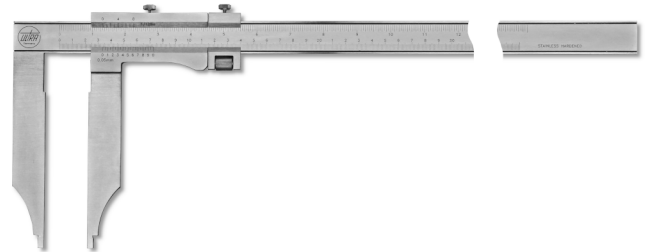

**Messschieber ULTRA active inox mattverchromt im Etui  
ohne Spitzen, mit Feineinstellung  
600x150-1/20mm**

**Artikelnummer:** 1895157  
**EAN / GTIN:** 4066918104472  
**Warentarifnummer:** 90173000  
**Versandart:** Paketdienst  
**Gewicht:** 1.9kg

### Produktbeschreibung

- DIN 862 bei Schnabellänge bis 200mm, ab 250mm nach Werksnorm
- Feststellschraube
- rostfreier Stahl gehärtet
- Nonius und Skala mattverchromt

#### Lieferung im Etui

**1895 1..:** ohne Spitzen

**1896 1..:** mit Spitzen

**! Nonius 1/50mm auf [Anfrage](#).**

## Technische Daten

<b>Größe:</b>	600x150-1/20mm
<b>Artikelnummer:</b>	1895157
<b>Marke:</b>	ULTRA
<b>Ableseteile:</b>	mattverchromt
<b>Ablesung:</b>	1/20mm / 1/128 inch
<b>Feststellschraube:</b>	Ja
<b>Material rostfreier Stahl:</b>	gehärtet
<b>Maß d:</b>	31mm
<b>Maß e:</b>	10mm
<b>Maß f:</b>	15mm
<b>Messbereich:</b>	600mm / 24 inch
<b>Schnabellänge:</b>	150mm
<b>Spitzen:</b>	Ohne
<b>Gewicht:</b>	1,9kg