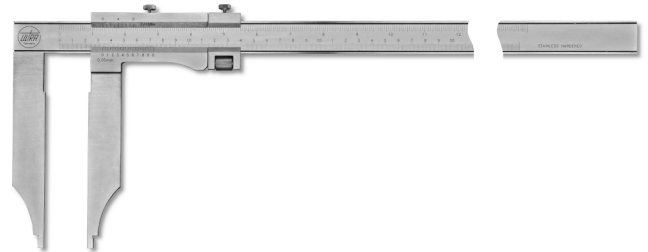

**Messschieber ULTRA active inox mattverchromt im Etui
ohne Spitzen, mit Feineinstellung
600x150-1/20mm**

Artikelnummer: 1895157
EAN / GTIN: 4066918104472
Warentarifnummer: 90173000
Versandart: Paketdienst
Gewicht: 1.9kg

Produktbeschreibung

- DIN 862 bei Schnabellänge bis 200mm, ab 250mm nach Werksnorm
- Feststellschraube
- rostfreier Stahl gehärtet
- Nonius und Skala mattverchromt

Lieferung im Etui

1895 1..: ohne Spitzen

1896 1..: mit Spitzen

! Nonius 1/50mm auf [Anfrage](#).

Technische Daten

Größe:	600x150-1/20mm
Artikelnummer:	1895157
Marke:	ULTRA
Ableseteile:	mattverchromt
Ablesung:	1/20mm / 1/128 inch
Feststellschraube:	Ja
Material rostfreier Stahl:	gehärtet
Maß d:	31mm
Maß e:	10mm
Maß f:	15mm
Messbereich:	600mm / 24 inch
Schnabellänge:	150mm
Spitzen:	Ohne
Gewicht:	1,9kg