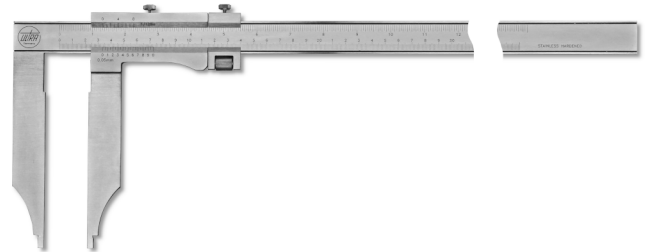

**Messschieber ULTRA active inox mattverchromt im Etui
ohne Spitzen, mit Feineinstellung
600x150-1/20mm**

Artikelnummer: 1895157
EAN / GTIN: 4066918104472
Warentarifnummer: 90173000
Versandart: Paketdienst
Gewicht: 1.9kg

Produktbeschreibung

- DIN 862 bei Schnabellänge bis 200mm, ab 250mm nach Werksnorm
- Feststellschraube
- rostfreier Stahl gehärtet
- Nonius und Skala mattverchromt

Lieferung im Etui

1895 1..: ohne Spitzen

1896 1..: mit Spitzen

! Nonius 1/50mm auf **Anfrage**.

Technische Daten

Größe:	600x150-1/20mm
Artikelnummer:	1895157
Marke:	ULTRA
Ableseteile:	mattverchromt
Ablesung:	1/20mm / 1/128 inch
Feststellschraube:	Ja
Material rostfreier Stahl:	gehärtet
Maß d:	31mm
Maß e:	10mm
Maß f:	15mm
Messbereich:	600mm / 24 inch
Schnabellänge:	150mm
Spitzen:	Ohne
Gewicht:	1,9kg