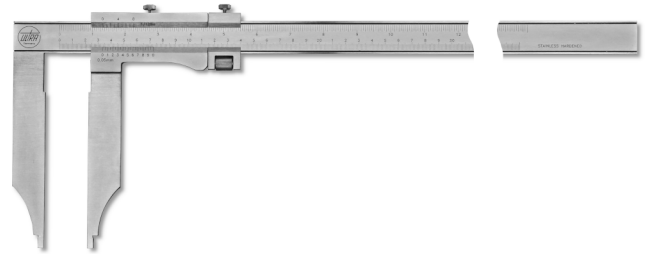

**Messschieber ULTRA active inox mattverchromt im Etui
ohne Spitzen, mit Feineinstellung
1000x300-1/20mm**

Artikelnummer: 1895165
EAN / GTIN: 4066918104557
Warentarifnummer: 90173000
Versandart: Paketdienst
Gewicht: 3.8kg

Produktbeschreibung

- DIN 862 bei Schnabellänge bis 200mm, ab 250mm nach Werksnorm
- Feststellschraube
- rostfreier Stahl gehärtet
- Nonius und Skala mattverchromt

Lieferung im Etui

1895 1..: ohne Spitzen

1896 1..: mit Spitzen

! Nonius 1/50mm auf [Anfrage](#).

Technische Daten

Größe:	1000x300-1/20mm
Artikelnummer:	1895165
Marke:	ULTRA
Ableseteile:	mattverchromt
Ablesung:	1/20mm / 1/128 inch
Feststellschraube:	Ja
Genauigkeit:	0,24mm
Material rostfreier Stahl:	gehärtet
Maß d:	31mm
Maß e:	10mm
Maß f:	18mm
Messbereich:	1000mm / 40 inch
Schnabellänge:	300mm
Spitzen:	Ohne
Gewicht:	3,8kg