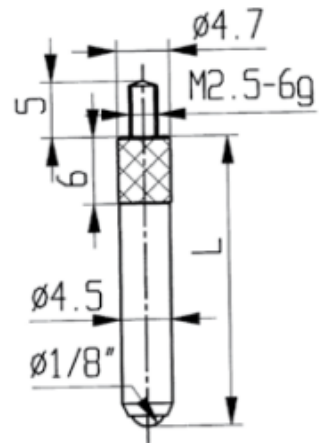

Messeinsätze für Messuhren Spezialstahl mit Halbkugel 20mm

Artikelnummer: 1330109-20
EAN / GTIN: 4066918045942
Herstellernummer: 62091
Warentarifnummer: 90319000
Versandart: Paketdienst
Gewicht: 0.01kg

Produktbeschreibung

- Für Messuhren und Feinzeiger
- Anschlussgewinde M2,5

Lieferung einzeln verpackt

Technische Daten

Größe: 20mm
Artikelnummer: 1330109-20
Marke: KÄFER
Herstellernummer: 62091
Länge: 20mm
Gewicht: 0,01kg