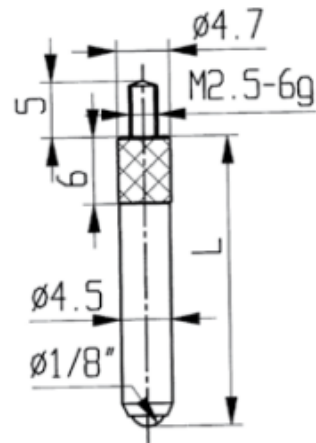

Messeinsätze für Messuhren Spezialstahl mit Halbkugel 20mm

Artikelnummer: 1330109-20
EAN / GTIN: 4066918045942
Herstellernummer: 62091
Warentarifnummer: 90319000
Versandart: Paketdienst
Gewicht: 0.01kg

Produktbeschreibung

- Für Messuhren und Feinzeiger
- Anschlussgewinde M2,5

Lieferung einzeln verpackt

Technische Daten

Größe: 20mm
Artikelnummer: 1330109-20
Marke: KÄFER
Herstellernummer: 62091
Länge: 20mm
Gewicht: 0,01kg