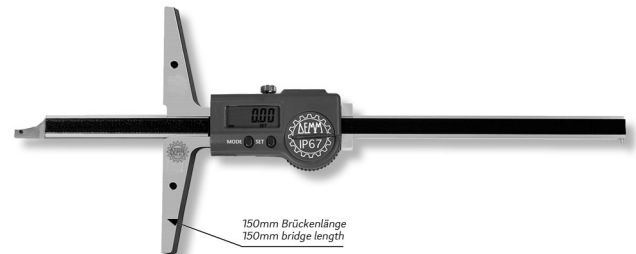

Digital-Tiefenmessschieber DIGI LARGE R/L BRIDGE
inox im Etui, mit abgeschrägter Spitze
600x150/0,01mm IP67

Artikelnummer: 1852113ip
EAN / GTIN: 4066918071392
Herstellernummer: 00583
Warentarifnummer: 90173000
Versandart: Paketdienst
Gewicht: 0.53kg

Produktbeschreibung

- Werksnorm
- Schutzart IP67, Sylvac System
- Feststellschraube
- Stangenquerschnitt 12x4mm
- rostfreier Stahl gehärtet
- großes LCD Display
- extra lange Messbrücke optional

Lieferung im Etui

Technische Daten

Größe:	600x150/0,01mm IP67
Artikelnummer:	1852113ip
Marke:	DEMM
Herstellernummer:	00583
Ablesung:	0,01mm / .0005 inch
Brückenlänge:	150mm
Datenausgang:	Proximity
Feststellschraube:	Ja
Genauigkeit:	0,03mm
Material rostfreier Stahl:	gehärtet
Messbereich:	600mm / 24 inch
Schutzart:	IP67
Gewicht:	0,53kg