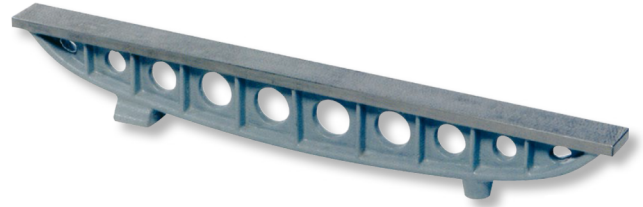

Abrichtlineale aus Spezialguss

2000x70mm GG-0

Artikelnummer: 1666105
EAN / GTIN: 4066918064677
Warentarifnummer: 90172039
Versandart: LKW Fracht
Gewicht: 74kg

Produktbeschreibung

- DIN 876
- mit Löchern zur Gewichterleichterung

Lieferung einzeln verpackt

1666 1..: Güte 0

1667 1..: Güte 1

! Andere Größen sowie höhere Genauigkeiten auf [Anfrage](#).

Technische Daten

Größe: 2000x70mm GG-0
Artikelnummer: 1666105
Marke: ULTRA
Ebenheit: 0,012mm
Größe: 2000x70mm
Güte: 0
Gewicht: 74kg