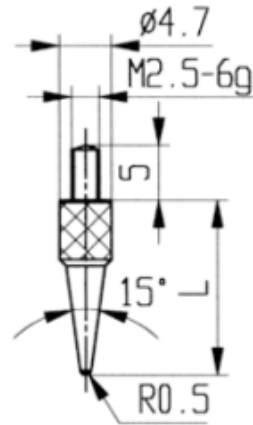

## Messeinsätze für Messuhren Spezialstahl mit Kegel 20mm

**Artikelnummer:** 1330107-20  
**EAN / GTIN:** 4066918045881  
**Herstellernummer:** 62150  
**Warentarifnummer:** 90319000  
**Versandart:** Paketdienst  
**Gewicht:** 0.01kg

### Produktbeschreibung

- Für Messuhren und Feinzeiger
- Anschlussgewinde M2,5

**Lieferung einzeln verpackt**

### Technische Daten

**Größe:** 20mm  
**Artikelnummer:** 1330107-20  
**Marke:** KÄFER  
**Herstellernummer:** 62150  
**Länge:** 20mm  
**Gewicht:** 0,01kg