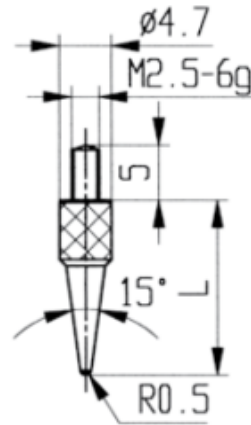

Messeinsätze für Messuhren Spezialstahl mit Kegel 20mm

Artikelnummer: 1330107-20
EAN / GTIN: 4066918045881
Herstellernummer: 62150
Warentarifnummer: 90319000
Versandart: Paketdienst
Gewicht: 0.01kg

Produktbeschreibung

- Für Messuhren und Feinzeiger
- Anschlussgewinde M2,5

Lieferung einzeln verpackt

Technische Daten

Größe: 20mm
Artikelnummer: 1330107-20
Marke: KÄFER
Herstellernummer: 62150
Länge: 20mm
Gewicht: 0,01kg