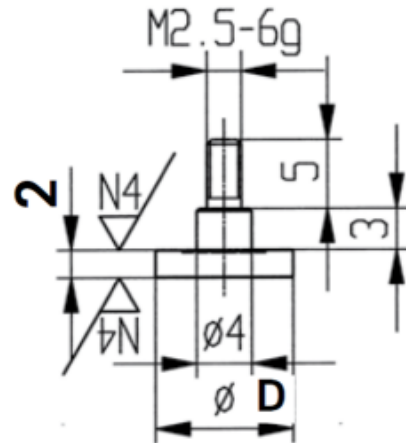

## Messeinsätze für Messuhren Spezialstahl mit Messteller Ø20mm

Artikelnummer: 1330162-20  
EAN / GTIN: 4066918046727  
Herstellernummer: 62186  
Warentarifnummer: 90319000  
Versandart: Paketdienst  
Gewicht: 0.01kg

### Produktbeschreibung

- Für Messuhren und Feinzeiger
- Anschlussgewinde M2,5

Lieferung einzeln verpackt

### Technische Daten

Größe: Ø20mm  
Artikelnummer: 1330162-20  
Marke: KÄFER  
Herstellernummer: 62186  
Durchmesser: 20mm  
Messteller höhe: 2mm  
Gewicht: 0,01kg