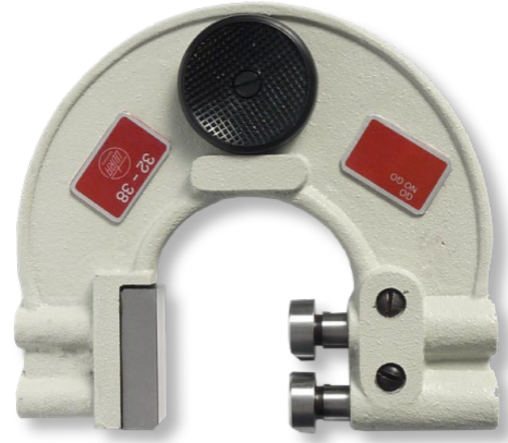

Grensrachenlehren verstellbar
2 Messfl. verstellbar/1 Backen fest
6-13mm

Artikelnummer: 1155102
EAN / GTIN: 4066918019448
Warentarifnummer: 90318020
Versandart: Paketdienst
Gewicht: 0.34kg

Produktbeschreibung

- Werksnorm
- Messflächen aus Lehenstahl gehärtet
- Einmäulig, Gutseite und Ausschusseite in einem Rachen
- 2 Messflächen verstellbar und 1 Messbacke fest

Lieferung einzeln verpackt

! Falls zusätzlich eine Werks-Kalibrierung mit Maßeinstellung beauftragt wird ist die Angabe des Maßes und der Toleranz notwendig.

Technische Daten

Größe: 6-13mm
Artikelnummer: 1155102
Marke: ULTRA
Einstellbereich: 6-13mm
Material: Stahl
gehärtet
Messflächenebenheit: 0,0015mm
Gewicht: 0,34kg