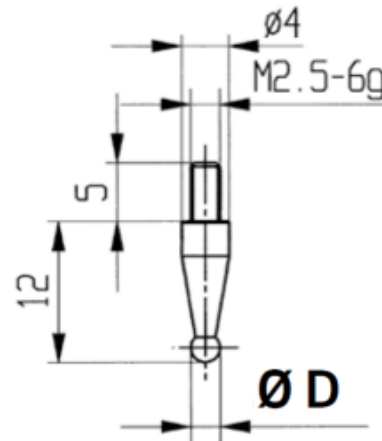

Messeinsätze für Messuhren Spezialstahl mit Kugel Ø2mm

Artikelnummer: 1330110-2
EAN / GTIN: 4066918046048
Herstellernummer: 62036
Warentarifnummer: 90319000
Versandart: Paketdienst
Gewicht: 0.01kg

Produktbeschreibung

- Für Messuhren und Feinzeiger
- Anschlussgewinde M2,5

Lieferung einzeln verpackt

Technische Daten

Größe: Ø2mm
Artikelnummer: 1330110-2
Marke: KÄFER
Herstellernummer: 62036
Durchmesser: 2mm
Gewicht: 0,01kg