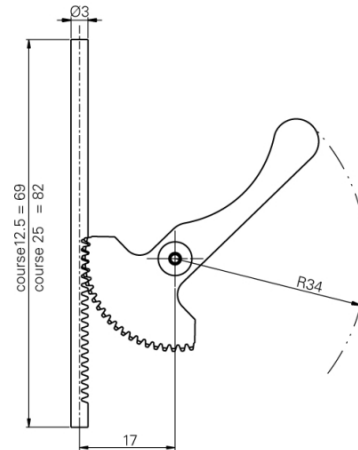

## Messuhren Zubehör Abhebevorrichtung für Messweg 12,5mm

**Artikelnummer:** 1334101  
**EAN / GTIN:** 4066918047458  
**Herstellernummer:** 805.0241  
**Warentarifnummer:** 90178090  
**Versandart:** Paketdienst  
**Gewicht:** 0.01kg

### Produktbeschreibung

**1334 101:** Abhebevorrichtung für Messweg 12,5mm

**1334 102:** Abhebevorrichtung für Messweg 25mm

**1334 201:** Rückendeckel mit Öse

**Lieferung einzeln verpackt**

### Technische Daten

**Größe:**

**Artikelnummer:** 1334101

**Marke:** SYLVAC

**Herstellernummer:** 805.0241

**Typ:** Abhebevorr. 12,5mm

**Gewicht:** 0,01kg