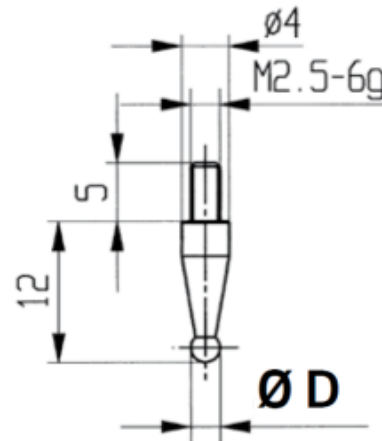

Messeinsätze für Messuhren Spezialstahl mit Kugel Ø3,5mm

Artikelnummer: 1330110-3,5
EAN / GTIN: 4066918046079
Herstellernummer: 62039
Warentarifnummer: 90319000
Versandart: Paketdienst
Gewicht: 0.01kg

Produktbeschreibung

- Für Messuhren und Feinzeiger
- Anschlussgewinde M2,5

Lieferung einzeln verpackt

Technische Daten

Größe: Ø3,5mm
Artikelnummer: 1330110-3,5
Marke: KÄFER
Herstellernummer: 62039
Durchmesser: 3,5mm
Gewicht: 0,01kg