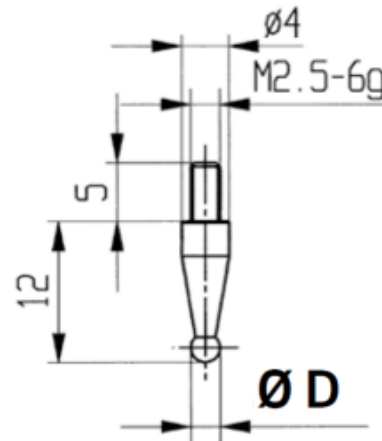

Messeinsätze für Messuhren Hartmetall mit Kugel Ø6mm

Artikelnummer: 1330210-6
EAN / GTIN: 4066918046949
Herstellernummer: 62065
Warentarifnummer: 90319000
Versandart: Paketdienst
Gewicht: 0.01kg

Produktbeschreibung

- Für Messuhren und Feinzeiger
- Anschlussgewinde M2,5

Lieferung einzeln verpackt

Technische Daten

Größe: Ø6mm
Artikelnummer: 1330210-6
Marke: KÄFER
Herstellernummer: 62065
Gewicht: 0,01kg