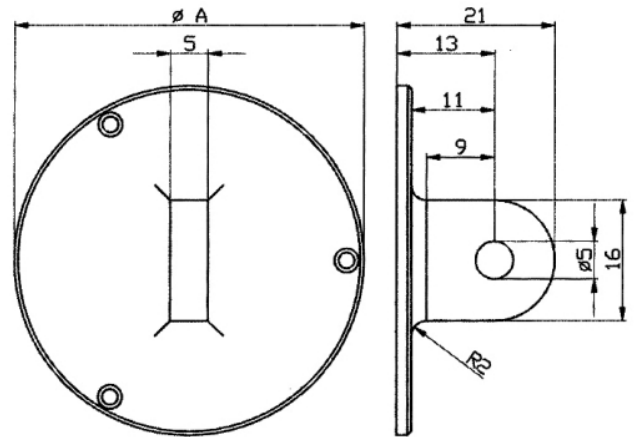

Messuhren Zubehör Rückendeckel m. Öse

Ø58mm

Artikelnummer: 1332102
EAN / GTIN: 4066918047403
Herstellernummer: 40055
Warentarifnummer: 90319000
Versandart: Paketdienst
Gewicht: 0.01kg

Produktbeschreibung

- 1331 101:** Abhebevorrichtung Ø 40mm
- 1331 102:** Abhebevorrichtung Ø 58mm
- 1332 101:** Rückendeckel mit Öse Ø 40mm
- 1332 102:** Rückendeckel mit Öse Ø 58mm
- 1332 201:** Rückendeckel mit Magnet Ø 40mm
- 1332 202:** Rückendeckel mit Magnet Ø 40mm
- 1331 201:** Reduzierhülse für Ø 3/8" auf Ø 8mm

Lieferung einzeln verpackt

! Anderes Zubehör auf [Anfrage](#).

Technische Daten

Größe: Ø58mm
Artikelnummer: 1332102
Marke: KÄFER
Herstellernummer: 40055
Ausführung: Für Durchmesser 58mm
Typ: Rückendeckel Öse
Gewicht: 0,01kg