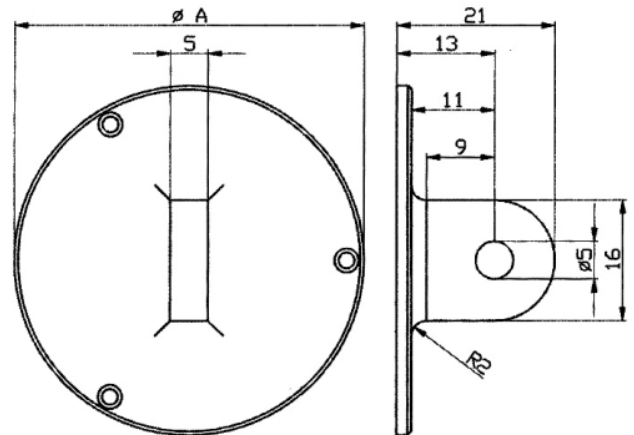

Messuhren Zubehör Rückendeckel m. Öse

Ø58mm

Artikelnummer: 1332102
EAN / GTIN: 4066918047403
Herstellernummer: 40055
Warentarifnummer: 90319000
Versandart: Paketdienst
Gewicht: 0.01kg

Produktbeschreibung

- 1331 101:** Abhebevorrichtung Ø 40mm
- 1331 102:** Abhebevorrichtung Ø 58mm
- 1332 101:** Rückendeckel mit Öse Ø 40mm
- 1332 102:** Rückendeckel mit Öse Ø 58mm
- 1332 201:** Rückendeckel mit Magnet Ø 40mm
- 1332 202:** Rückendeckel mit Magnet Ø 40mm
- 1331 201:** Reduzierhülse für Ø 3/8" auf Ø 8mm

Lieferung einzeln verpackt

! Anderes Zubehör auf [Anfrage](#).

Technische Daten

Größe: Ø58mm
Artikelnummer: 1332102
Marke: KÄFER
Herstellernummer: 40055
Ausführung: Für Durchmesser 58mm
Typ: Rückendeckel Öse
Gewicht: 0,01kg