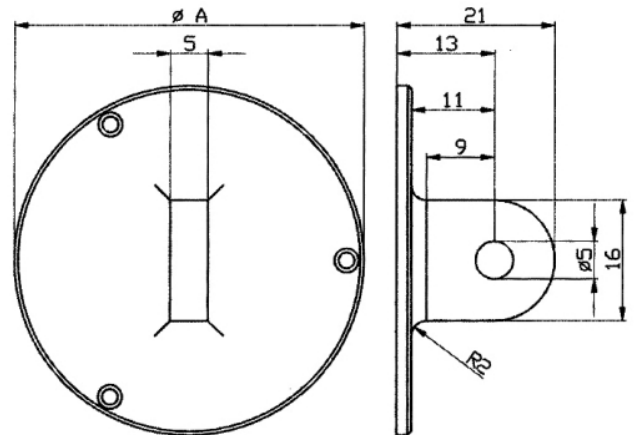

## Messuhren Zubehör Rückendeckel m. Öse

**Ø58mm**

Artikelnummer: 1332102  
EAN / GTIN: 4066918047403  
Herstellernummer: 40055  
Warentarifnummer: 90319000  
Versandart: Paketdienst  
Gewicht: 0.01kg

### Produktbeschreibung

- 1331 101:** Abhebevorrichtung Ø 40mm
- 1331 102:** Abhebevorrichtung Ø 58mm
- 1332 101:** Rückendeckel mit Öse Ø 40mm
- 1332 102:** Rückendeckel mit Öse Ø 58mm
- 1332 201:** Rückendeckel mit Magnet Ø 40mm
- 1332 202:** Rückendeckel mit Magnet Ø 40mm
- 1331 201:** Reduzierhülse für Ø 3/8" auf Ø 8mm

### Technische Daten

Größe: Ø58mm  
Artikelnummer: 1332102  
Marke: KÄFER  
Herstellernummer: 40055  
Ausführung: Für Durchmesser 58mm  
Typ: Rückendeckel Öse  
Gewicht: 0,01kg