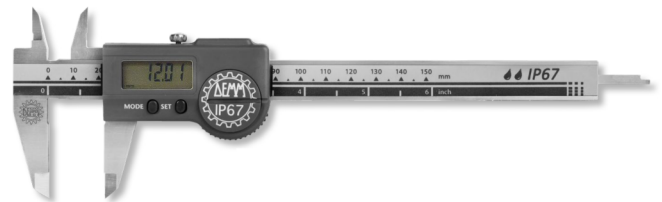

Digital-Taschenmessschieber DIGI ARCER inox im Etui

Tiefenmaß eckig

150x40/0,01mm IP67

Artikelnummer: 1850151ip
EAN / GTIN: 4066918069474
Herstellernummer: ST15040RIP67
Warentarifnummer: 90173000
Versandart: Paketdienst
Gewicht: 0.3kg

Produktbeschreibung

- DIN 862
- Schutzart IP67, Sylvac System
- Feststellschraube
- rostfreier Stahl, gehärtet
- großes LCD Display
- Kreuzspitzen
- Tiefenmaß eckig
- 4-fach Messung

Lieferung im Etui

Funktionen:

- Ein/Aus
- Auto-On bei Bewegung
- mm/inch Umschaltung
- 0-Punkt an jeder Position
- ABS-Funktion (fester 0-Punkt)
- absolutes System
- Preset Funktion ±
- Datenausgang Proximity

Technische Daten

Größe:	150x40/0,01mm IP67
Artikelnummer:	1850151ip
Marke:	DEMM
Herstellernummer:	ST15040RIP67
Ablesung:	0,01mm / .0005 inch
Datenausgang:	Proximity
Feststellschraube:	Ja
Kreuzspitzen:	Ja
Material rostfreier Stahl:	gehärtet
Messbereich:	150mm / 6 inch
Schnabellänge:	40mm
Schutzart:	IP67
Tiefenmaß:	eckig
Gewicht:	0,3kg