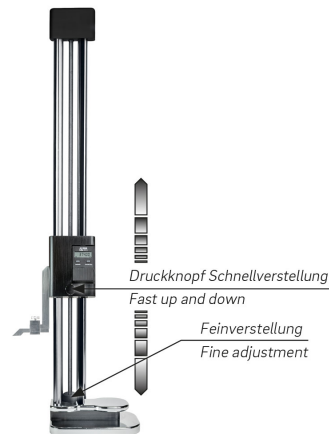

Digital-Höhenmess- und Anreißgeräte RDCT im Etui
Doppelsäule, mit Fein- und Schnellverstellung
300/0,01mm IP54

Artikelnummer: 1808101
EAN / GTIN: 4066918069207
Herstellernummer: 40000
Warentarifnummer: 90172039
Versandart: Paketdienst
Gewicht: 5.5kg

Produktbeschreibung

- Werksnorm
- Schutzart IP54, Sylvac System
- Gussfuß, runde Säulen aus rostfreiem Stahl gehärtet
- Schnellverstellung durch zentralen Druckknopf am Gehäuse
- Feinverstellung durch drehbare, zentrale Gewindespindel (Stellmutter bleibt immer an der gleichen, günstigen Position an der Fußoberfläche)
- großes LCD Display
- Anreißnadel Stahl gehärtet

Lieferung im Etui

Funktionen:

- Ein/Aus
- mm/inch Umschaltung
- O-Punkt an jeder Position
- Preset Funktion ±
- Hold Funktion
- Datenausgang Opto

Technische Daten

Größe:	300/0,01mm IP54
Artikelnummer:	1808101
Marke:	DEMM
Herstellernummer:	40000
Ablesung:	0,01mm / .0005 inch
Datenausgang:	Opto
Fuß:	117x204mm
Genauigkeit:	0,03mm
Material Fuß:	Guss
Messbereich:	300mm / 12 inch
Rechtwinkligkeit:	0,06mm
Schutzart:	IP54
Säulen:	Ø 20mm
Gewicht:	5,5kg