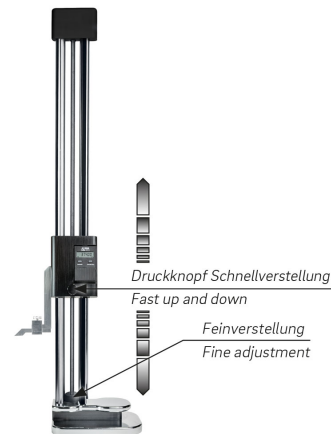

Digital-Höhenmess- und Anreißgeräte RDCT im Etui
Doppelsäule, mit Fein- und Schnellverstellung
300/0,01mm IP54

Artikelnummer: 1808101
EAN / GTIN: 4066918069207
Herstellernummer: 40000
Warentarifnummer: 90172039
Versandart: Paketdienst
Gewicht: 5.5kg

Produktbeschreibung

- Werksnorm
- Schutzart IP54, Sylvac System
- Gussfuß, runde Säulen aus rostfreiem Stahl gehärtet
- Schnellverstellung durch zentralen Druckknopf am Gehäuse
- Feinverstellung durch drehbare, zentrale Gewindespindel (Stellmutter bleibt immer an der gleichen, günstigen Position an der Fußoberfläche)
- großes LCD Display
- Anreißnadel Stahl gehärtet

Lieferung im Etui

Funktionen:

- Ein/Aus
- mm/inch Umschaltung
- O-Punkt an jeder Position
- Preset Funktion ±
- Hold Funktion
- Datenausgang Opto

Technische Daten

Größe:	300/0,01mm IP54
Artikelnummer:	1808101
Marke:	DEMM
Herstellernummer:	40000
Ablesung:	0,01mm / .0005 inch
Datenausgang:	Opto
Fuß:	117x204mm
Genauigkeit:	0,03mm
Material Fuß:	Guss
Messbereich:	300mm / 12 inch
Rechtwinkligkeit:	0,06mm
Schutzart:	IP54
Säulen:	Ø 20mm
Gewicht:	5,5kg