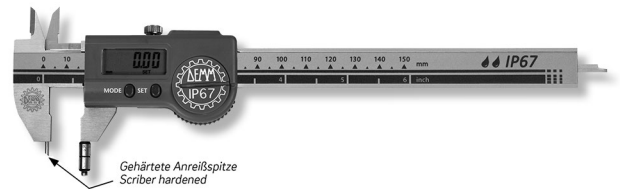

**Digital-Anreißmessschieber DIGI GRAF inox im Etui
mit auswechselbarer Anreißspitze, Tiefenmaß eckig
150x19/0,01mm IP67**

Artikelnummer: 1850681
EAN / GTIN: 4066918069849
Herstellernummer: 00260
Warentarifnummer: 90173000
Versandart: Paketdienst
Gewicht: 0.17kg

Produktbeschreibung

- Werksnorm
- Schutzart IP67, Sylvac System
- Feststellschraube
- rostfreier Stahl gehärtet
- großes LCD Display
- Kreuzspitzen
- Tiefenmaß eckig
- Anreißspitze gehärtet, auswechselbar Ø 2mm

Lieferung im Etui

Funktionen:

- Ein/Aus
- Auto-On bei Bewegung
- mm/inch Umschaltung
- 0-Punkt an jeder Position
- ABS-Funktion (fester 0-Punkt)
- absolutes System
- Preset Funktion ±
- Datenausgang Proximity

Technische Daten

Größe:	150x19/0,01mm IP67
Artikelnummer:	1850681
Marke:	DEMM
Herstellernummer:	00260
Ablesung:	0,01mm / .0005 inch
Datenausgang:	Proximity
Feststellschraube:	Ja
Genauigkeit:	0,02mm
Kreuzspitzen:	Ja
Material rostfreier Stahl:	gehärtet
Messbereich:	150mm / 6 inch
Schnabellänge:	19mm
Schutzart:	IP67
Tiefenmaß:	eckig
Gewicht:	0,17kg