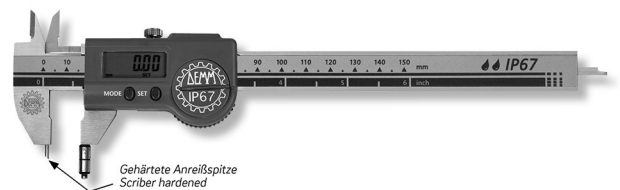

**Digital-Anreißmessschieber DIGI GRAF inox im Etui
mit auswechselbarer Anreißspitze, Tiefenmaß eckig
150x19/0,01mm IP67**

Artikelnummer: 1850681
EAN / GTIN: 4066918069849
Herstellernummer: 00260
Warentarifnummer: 90173000
Versandart: Paketdienst
Gewicht: 0.17kg

Produktbeschreibung

- Werksnorm
- Schutzart IP67, Sylvac System
- Feststellschraube
- rostfreier Stahl gehärtet
- großes LCD Display
- Kreuzspitzen
- Tiefenmaß eckig
- Anreißspitze gehärtet, auswechselbar Ø 2mm

Lieferung im Etui

Funktionen:

- Ein/Aus
- Auto-On bei Bewegung
- mm/inch Umschaltung
- 0-Punkt an jeder Position
- ABS-Funktion (fester 0-Punkt)
- absolutes System
- Preset Funktion ±
- Datenausgang Proximity

Technische Daten

Größe:	150x19/0,01mm IP67
Artikelnummer:	1850681
Marke:	DEMM
Herstellernummer:	00260
Ablesung:	0,01mm / .0005 inch
Datenausgang:	Proximity
Feststellschraube:	Ja
Genauigkeit:	0,02mm
Kreuzspitzen:	Ja
Material rostfreier Stahl:	gehärtet
Messbereich:	150mm / 6 inch
Schnabellänge:	19mm
Schutzart:	IP67
Tiefenmaß:	eckig
Gewicht:	0,17kg