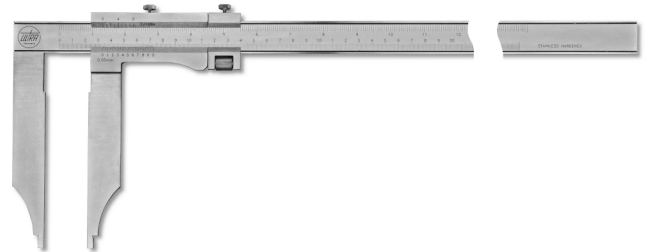

**Messschieber ULTRA active inox mattverchromt im Etui
ohne Spitzen, mit Feineinstellung
1500x200-1/20mm**

Artikelnummer: 1895168
EAN / GTIN: 4066918104588
Warentarifnummer: 90173000
Versandart: LKW Fracht
Gewicht: 7.8kg

Produktbeschreibung

- DIN 862 bei Schnabellänge bis 200mm, ab 250mm nach Werksnorm
- Feststellschraube
- rostfreier Stahl gehärtet
- Nonius und Skala mattverchromt

Lieferung im Etui

1895 1..: ohne Spitzen

1896 1..: mit Spitzen

! Nonius 1/50mm auf [Anfrage](#).

Technische Daten

Größe:	1500x200-1/20mm
Artikelnummer:	1895168
Marke:	ULTRA
Ableseteile:	mattverchromt
Ablesung:	1/20mm / 1/128 inch
Feststellschraube:	Ja
Material rostfreier Stahl:	gehärtet
Maß d:	42mm
Maß e:	10mm
Maß f:	24mm
Messbereich:	1500mm / 60 inch
Schnabellänge:	200mm
Spitzen:	Ohne
Gewicht:	7,8kg