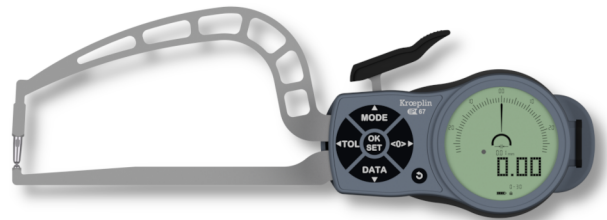

## Digital-Schnelltaster für Rohrwandmessung mit langen Tastarmen inkl. Werkskalibrierschein 0-30/0,02/116mm IP67

**Artikelnummer:** 1351118  
**EAN / GTIN:** 4066918105141  
**Herstellernummer:** K3R30  
**Warentarifnummer:** 90178090  
**Versandart:** Paketdienst  
**Gewicht:** 0.41kg

### Produktbeschreibung

- Werksnorm
- Schutzart IP67
- großes LCD-Display mit 250° Anzeigebereich und längerem Analogzeiger
- volle Digitalskala
- 1 fester, 1 beweglicher Tastarm
- Messkontakte Hartmetall

#### Funktionen:

- Ein/Aus
- mm/inch Umschaltung
- Skalenteilungswert umschaltbar 0,001 / 0,002 / 0,005 / 0,01 / 0,02 / 0,05mm
- 0-Punkt an jeder Position
- ABS-Funktion
- MIN / MAX / HOLD Funktion
- Toleranzampel LED rot/grün
- 20% größerer Speicher (bis zu 100 Messwerte)
- Datenausgang Variabel (Bluetooth / USB-V2.0 / Digimatic-V2.0 / Funk-V2.0)

## Technische Daten

<b>Größe:</b>	0-30/0,02/116mm IP67
<b>Artikelnummer:</b>	1351118
<b>Marke:</b>	KROEPLIN
<b>Herstellernummer:</b>	K3R30
<b>Ablesung:</b>	0,02mm
<b>Fehler max.:</b>	0,04mm
<b>Messbereich:</b>	0-30mm
<b>Messkraft:</b>	0,9-1,6N
<b>Tastarmlänge:</b>	116mm
<b>Gewicht:</b>	0,41kg