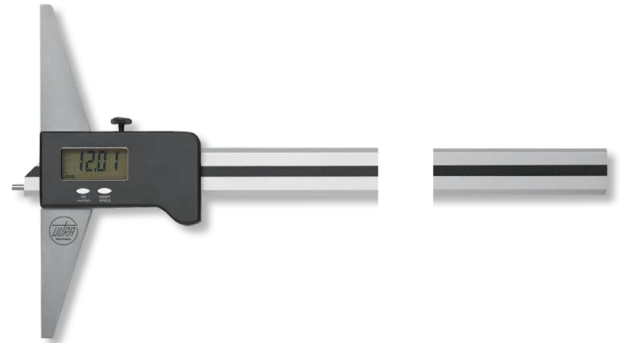

**Digital-Tiefenmessschieber ALINOX Aluminium
mit gehärtetem Stahlstift
1000x500/0,01mm**

Artikelnummer: 1852706
EAN / GTIN: 4066918071576
Warentarifnummer: 90173000
Versandart: LKW Fracht
Gewicht: 2.1kg

Produktbeschreibung

- Werksnorm
- Sylvac System
- Feststellschraube
- Stange 36x9mm und Führungselemente aus Aluminium
- Messbrücke aus rostfreiem Stahl gehärtet
- Extrem geringes Gewicht
- großes LCD Display

Lieferung ab Messbereich 1000mm oder mit Brückenlänge 500mm in Transportkiste, restliche Artikel einzeln verpackt

Funktionen:

- Ein/Aus
- mm/inch Umschaltung
- Preset Funktion ±
- 0-Punkt an jeder Position
- Hold Funktion
- Datenausgang Opto

! Andere Messbereiche und größere Brückenlängen auf [Anfrage](#).

! Artikel mit Schutzart IP66 gegen Aufpreis auf [Anfrage](#).

Technische Daten

Größe:	1000x500/0,01mm
Artikelnummer:	1852706
Marke:	ULTRA
Ablesung:	0,01mm / .0005 inch
Brückenlänge:	500mm
Datenausgang:	Opto
Feststellschraube:	Ja
Genauigkeit:	0,15mm
Messbereich:	1000mm / 40 inch
Messbrücke rostfreier Stahl:	gehärtet
Stange und Führungselemente:	Aluminium
Stangenquerschnitt:	36x9mm
Gewicht:	2,1kg