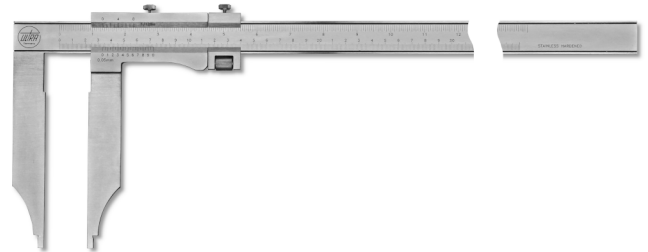

**Messschieber ULTRA active inox mattverchromt im Etui
ohne Spitzen, mit Feineinstellung
1250x200-1/20mm**

Artikelnummer: 1895167x
EAN / GTIN: 4066918107800
Warentarifnummer: 90173000
Versandart: LKW Fracht
Gewicht: 3.9kg

Produktbeschreibung

- DIN 862 bei Schnabellänge bis 200mm, ab 250mm nach Werksnorm
- Feststellschraube
- rostfreier Stahl gehärtet
- Nonius und Skala mattverchromt

Lieferung im Etui

1895 1..: ohne Spitzen

1896 1..: mit Spitzen

! Nonius 1/50mm auf [Anfrage](#).

Technische Daten

Größe:	1250x200-1/20mm
Artikelnummer:	1895167x
Marke:	ULTRA
Ableseteile:	mattverchromt
Ablesung:	1/20mm / 1/128 inch
Feststellschraube:	Ja
Material rostfreier Stahl:	gehärtet
Maß d:	31mm
Maß e:	10mm
Maß f:	24mm
Messbereich:	1250mm / 49 inch
Schnabellänge:	200mm
Spitzen:	Ohne
Gewicht:	3,9kg