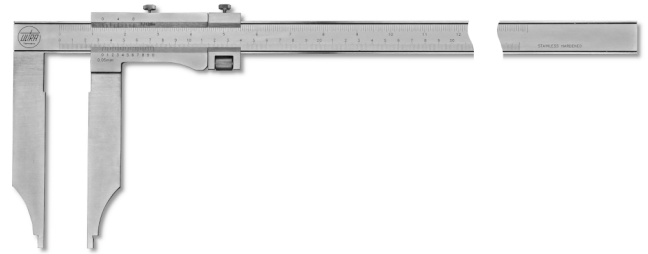

**Messschieber ULTRA active inox mattverchromt im Etui
ohne Spitzen, mit Feineinstellung
2000x200-1/20mm**

Artikelnummer: 1895170
EAN / GTIN: 4066918104601
Warentarifnummer: 90173000
Versandart: LKW Fracht
Gewicht: 9.9kg

Produktbeschreibung

- DIN 862 bei Schnabellänge bis 200mm, ab 250mm nach Werksnorm
- Feststellschraube
- rostfreier Stahl gehärtet
- Nonius und Skala mattverchromt

Lieferung im Etui

1895 1..: ohne Spitzen

1896 1..: mit Spitzen

! Nonius 1/50mm auf [Anfrage](#).

Technische Daten

Größe:	2000x200-1/20mm
Artikelnummer:	1895170
Marke:	ULTRA
Ableseteile:	mattverchromt
Ablesung:	1/20mm / 1/128 inch
Feststellschraube:	Ja
Material rostfreier Stahl:	gehärtet
Maß d:	42mm
Maß e:	10mm
Maß f:	24mm
Messbereich:	2000mm / 80 inch
Schnabellänge:	200mm
Spitzen:	Ohne
Gewicht:	9,9kg