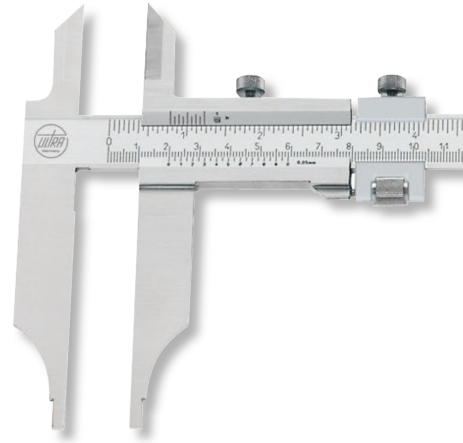

**Messschieber ULTRA active inox matt im Etui  
mit Spitzen, mit Feineinstellung  
300x90-1/20mm**

**Artikelnummer:** 1877103h  
**EAN / GTIN:** 4066918073075  
**Warentarifnummer:** 90173000  
**Versandart:** Paketdienst  
**Gewicht:** 0.5kg

### Produktbeschreibung

- DIN 862
- Feststellschraube
- rostfreier Stahl gehärtet
- Ableseteile mattverchromt
- Lochmaßansatz Ø 10mm

## Technische Daten

<b>Größe:</b>	300x90-1/20mm
<b>Artikelnummer:</b>	1877103h
<b>Marke:</b>	ULTRA
<b>Ableseteile:</b>	mattverchromt
<b>Ablesung:</b>	1/20mm / 1/128 inch
<b>Feineinstellung:</b>	Mit
<b>Feststellschraube:</b>	Ja
<b>Lochmaßansatz:</b>	Ø 10mm
<b>Material rostfreier Stahl:</b>	gehärtet
<b>Messbereich:</b>	300mm
<b>Messerspitzen:</b>	Mit
<b>Schnabellänge:</b>	90mm
<b>Gewicht:</b>	0,5kg