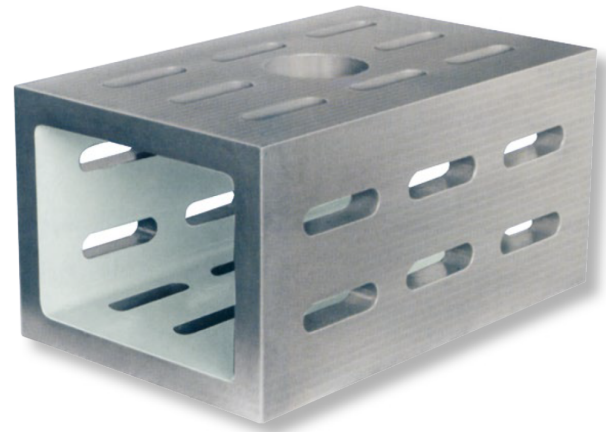

**Kastenwürfel, Spezialguss
mit Spannschlitz
500x300x250mm 22mm GG-1**

Artikelnummer: 1462104
EAN / GTIN: 4066918054951
Warentarifnummer: 90172039
Versandart: LKW Fracht
Gewicht: 85kg

Produktbeschreibung

- DIN 875 / DIN 876
- 4 Seitenflächen mit Spannschlitz
- 2 Seitenflächen offen

Lieferung einzeln verpackt

1462 1..: Güte 1 (geschliffen)

1462 2..: Güte 3 (gefräst/gehobelt)

! Größere Abmessungen, höhere Genauigkeit sowie mehrere maßgleich bearbeitete Würfel auf [Anfrage](#).

Technische Daten

Größe: 500x300x250mm 22mm GG-1
Artikelnummer: 1462104
Marke: ULTRA
Größe: 500x300x250mm
Güte: 1
Schlitzbreite: 22mm
Gewicht: 85kg