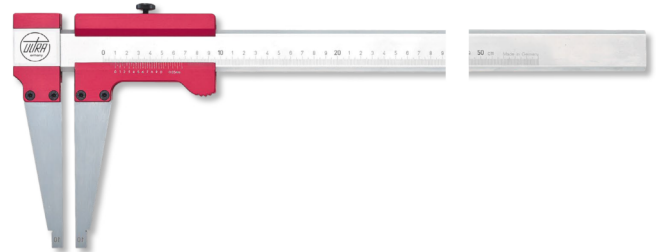

**Messschieber ALINOX Aluminium  
ohne Spitzen, ohne Feineinstellung  
2000x150-1/20mm**

Artikelnummer: 1879110  
EAN / GTIN: 4066918073211  
Warentarifnummer: 90173000  
Versandart: LKW Fracht  
Gewicht: 2.2kg

**Produktbeschreibung**

- Werksnorm
- Feststellschraube
- Stange 36x9mm und Führungselemente aus Aluminium
- Schnäbel aus rostfreiem Stahl gehärtet
- Extrem geringes Gewicht

Lieferung ab Messbereich 1000mm oder mit Brückenlänge 500mm in Transportkiste, restliche Artikel einzeln verpackt

! Andere Messbereiche, größere Schnabellängen, Messschieber ALINOX für Linkshänder und Nonius 1/50mm auf [Anfrage](#).

**Technische Daten**

**Größe:** 2000x150-1/20mm  
**Artikelnummer:** 1879110  
**Marke:** ULTRA  
**Ablesung:** 1/20mm  
**Feststellschraube:** Ja  
**Genauigkeit:** 0,22mm  
**Messbereich:** 2000mm  
**Schnabellänge:** 150mm  
**Schnäbel rostfreier Stahl:** gehärtet  
**Stange und Führungselemente:** Aluminium  
**Stangenquerschnitt:** 36x9mm  
**Gewicht:** 2,2kg