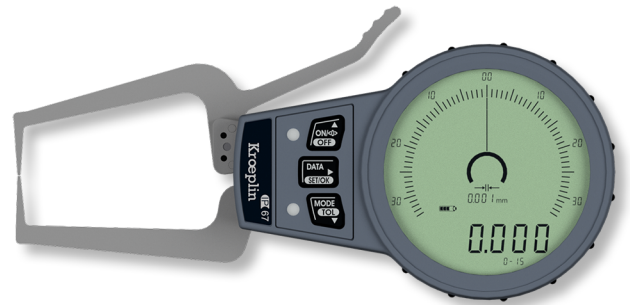

**Digital-Schnelltaster für Außenmessung  
mit Ablesung 0,001mm, inkl. Werkskalibrierschein  
0-15/0,001/45mm IP67**

Artikelnummer: 1351802  
EAN / GTIN: 4066918048943  
Herstellernummer: C015S  
Warentarifnummer: 90178090  
Versandart: Paketdienst  
Gewicht: 0.17kg

## Produktbeschreibung

- Werksnorm
- Schutzart IP67
- großes LCD-Display mit 250° Anzeigebereich und längerem Analogzeiger
- volle Digitalskala
- 1 fester, 1 beweglicher Tastarm
- Messkontakte Hartmetall

### Funktionen:

- Ein/Aus
- mm/inch Umschaltung
- Skalenteilungswert umschaltbar 0,001 / 0,002 / 0,005 / 0,01mm
- 0-Punkt an jeder Position
- ABS-Funktion
- MIN / MAX / HOLD Funktion
- Toleranzampel LED rot/grün
- 20% größerer Speicher (bis zu 100 Messwerte)
- LiPo-Akku mit induktiver kabelloser Ladestation
- Datenausgang Variabel (Bluetooth / USB-V2.0 / Digimatic-V2.0 / Funk-V2.0)

## Technische Daten

<b>Größe:</b>	0-15/0,001/45mm IP67
<b>Artikelnummer:</b>	1351802
<b>Marke:</b>	KROEPLIN
<b>Herstellernummer:</b>	C015S
<b>Ablesung:</b>	0,001mm
<b>Fehler max.:</b>	0,015mm
<b>Messbereich:</b>	0-15mm
<b>Messkraft:</b>	1,3-1,5N
<b>Tasterform:</b>	R 0,4mm
<b>Gewicht:</b>	0,17kg