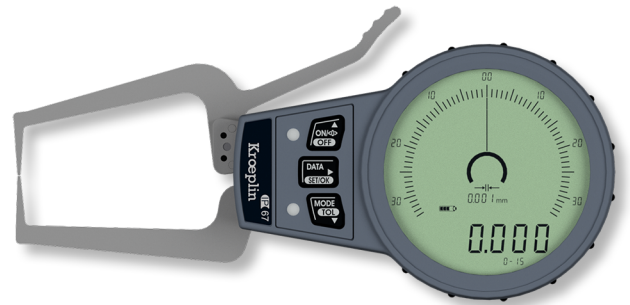

**Digital-Schnelltaster für Außenmessung  
mit Ablesung 0,001mm, inkl. Werkskalibrierschein  
0-15/0,001/45mm IP67**

Artikelnummer: 1351802  
EAN / GTIN: 4066918048943  
Herstellernummer: C015S  
Warentarifnummer: 90178090  
Versandart: Paketdienst  
Gewicht: 0.17kg

**Produktbeschreibung**

- Werksnorm
- Schutzart IP67
- großes LCD-Display mit 250° Anzeigebereich und längerem Analogzeiger
- volle Digitalskala
- 1 fester, 1 beweglicher Tastarm
- Messkontakte Hartmetall

**Lieferung in Kartonbox inkl. kabelloser Ladestation und Werkskalibrierschein**

**Funktionen:**

- Ein/Aus
- mm/inch Umschaltung
- Skalenteilungswert umschaltbar 0,001 / 0,002 / 0,005 / 0,01mm
- 0-Punkt an jeder Position
- ABS-Funktion
- MIN / MAX / HOLD Funktion
- Toleranzampel LED rot/grün
- 20% größerer Speicher (bis zu 100 Messwerte)
- LiPo-Akku mit induktiver kabelloser Ladestation
- Datenausgang Variabel (Bluetooth / USB-V2.0 / Digimatic-V2.0 / Funk-V2.0)

## Technische Daten

<b>Größe:</b>	0-15/0,001/45mm IP67
<b>Artikelnummer:</b>	1351802
<b>Marke:</b>	KROEPLIN
<b>Herstellernummer:</b>	C015S
<b>Ablesung:</b>	0,001mm
<b>Fehler max.:</b>	0,015mm
<b>Messbereich:</b>	0-15mm
<b>Messkraft:</b>	1,3-1,5N
<b>Tasterform:</b>	R 0,4mm
<b>Gewicht:</b>	0,17kg