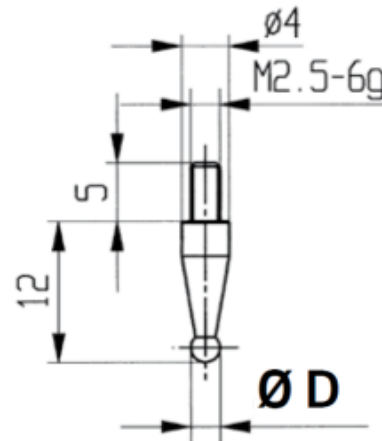

Messeinsätze für Messuhren Hartmetall mit Kugel Ø5,5mm

Artikelnummer: 1330210-5,5
EAN / GTIN: 4066918046932
Herstellernummer: 62070
Warentarifnummer: 90319000
Versandart: Paketdienst
Gewicht: 0.01kg

Produktbeschreibung

- Für Messuhren und Feinzeiger
- Anschlussgewinde M2,5

Lieferung einzeln verpackt

Technische Daten

Größe: Ø5,5mm
Artikelnummer: 1330210-5,5
Marke: KÄFER
Herstellernummer: 62070
Gewicht: 0,01kg