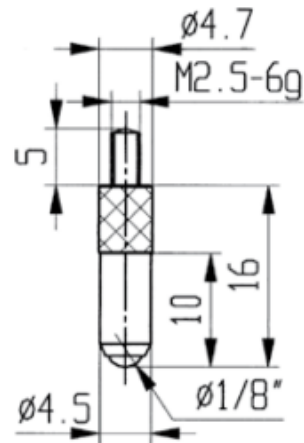

Messeinsätze für Messuhren Rubineinsatz mit Halbkugel

Artikelnummer: 1330308
EAN / GTIN: 4066918047199
Herstellernummer: 62017
Warentarifnummer: 90319000
Versandart: Paketdienst
Gewicht: 0.01kg

Produktbeschreibung

- Für Messuhren und Feinzeiger
- Anschlussgewinde M2,5

Lieferung einzeln verpackt

Technische Daten

Größe:

Artikelnummer: 1330308

Marke: KÄFER

Herstellernummer: 62017

Gewicht: 0,01kg