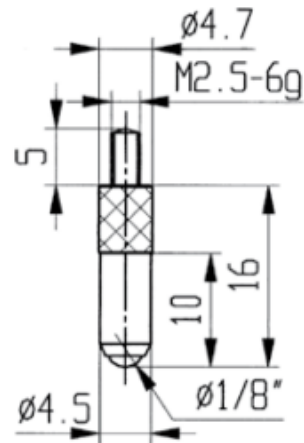

## Messeinsätze für Messuhren Rubineinsatz mit Halbkugel

**Artikelnummer:** 1330308  
**EAN / GTIN:** 4066918047199  
**Herstellernummer:** 62017  
**Warentarifnummer:** 90319000  
**Versandart:** Paketdienst  
**Gewicht:** 0.01kg

### Produktbeschreibung

- Für Messuhren und Feinzeiger
- Anschlussgewinde M2,5

**Lieferung einzeln verpackt**

### Technische Daten

**Größe:**

**Artikelnummer:** 1330308

**Marke:** KÄFER

**Herstellernummer:** 62017

**Gewicht:** 0,01kg