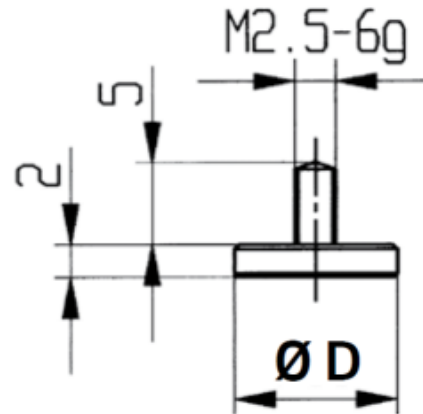

Messeinsätze für Messuhren Spezialstahl mit Messteller Ø12mm

Artikelnummer: 1330103-12
EAN / GTIN: 4066918045638
Herstellernummer: 62118
Warentarifnummer: 90319000
Versandart: Paketdienst
Gewicht: 0.01kg

Produktbeschreibung

- Für Messuhren und Feinzeiger
- Anschlussgewinde M2,5

Lieferung einzeln verpackt

Technische Daten

Größe: Ø12mm
Artikelnummer: 1330103-12
Marke: KÄFER
Herstellernummer: 62118
Durchmesser: 12mm
Gewicht: 0,01kg