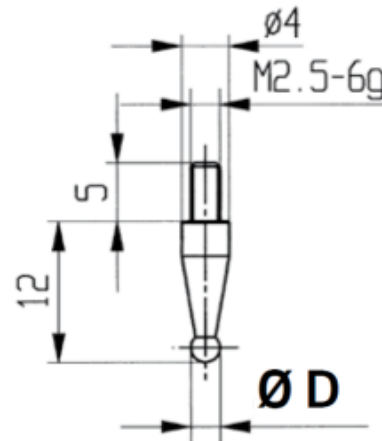

Messeinsätze für Messuhren Spezialstahl mit Kugel Ø6,5mm

Artikelnummer: 1330110-6,5
EAN / GTIN: 4066918046130
Herstellernummer: 62045
Warentarifnummer: 90319000
Versandart: Paketdienst
Gewicht: 0.01kg

Produktbeschreibung

- Für Messuhren und Feinzeiger
- Anschlussgewinde M2,5

Lieferung einzeln verpackt

Technische Daten

Größe: Ø6,5mm
Artikelnummer: 1330110-6,5
Marke: KÄFER
Herstellernummer: 62045
Durchmesser: 6,5mm
Gewicht: 0,01kg