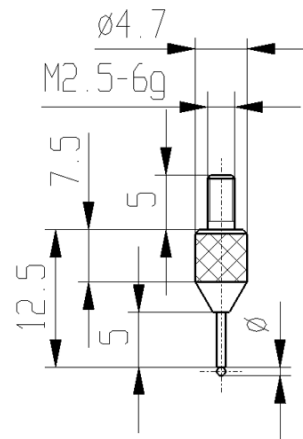

Messeinsätze für Messuhren Hartmetall mit Kugel Ø 0,8mm

Artikelnummer: 1330218-0,8
EAN / GTIN: 4066918107121
Herstellernummer: 62411
Warentarifnummer: 90319000
Versandart: Paketdienst
Gewicht: 0.01kg

Produktbeschreibung

- Für Messuhren und Feinzeiger
- Anschlussgewinde M2,5

Lieferung einzeln verpackt

Technische Daten

Größe: Ø 0,8mm
Artikelnummer: 1330218-0,8
Marke: KÄFER
Herstellernummer: 62411
Ausführung: mit Kugel
Größe: Ø 0,8mm
Gewicht: 0,01kg