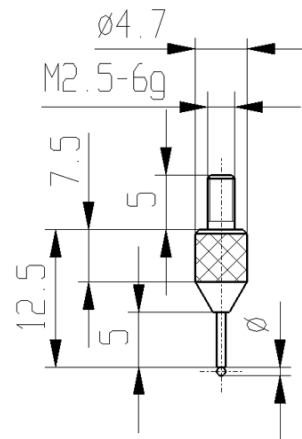

## Messeinsätze für Messuhren Hartmetall mit Kugel Ø 0,8mm

**Artikelnummer:** 1330218-0,8  
**EAN / GTIN:** 4066918107121  
**Herstellernummer:** 62411  
**Warentarifnummer:** 90319000  
**Versandart:** Paketdienst  
**Gewicht:** 0.01kg

### Produktbeschreibung

- Für Messuhren und Feinzeiger
- Anschlussgewinde M2,5

**Lieferung einzeln verpackt**

### Technische Daten

**Größe:** Ø 0,8mm  
**Artikelnummer:** 1330218-0,8  
**Marke:** KÄFER  
**Herstellernummer:** 62411  
**Ausführung:** mit Kugel  
**Größe:** Ø 0,8mm  
**Gewicht:** 0,01kg