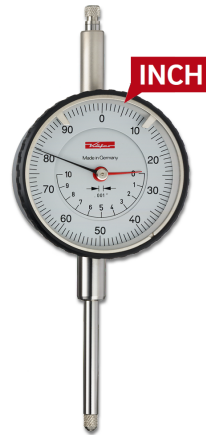

## Messuhren Zoll-System im Etui

Schaft Drm. 3/8"

1/.0005" Ø2 1/4"

**Artikelnummer:** 1322133-3/8  
**EAN / GTIN:** 4066918045409  
**Herstellernummer:** Z 3/30 Ta  
**Warentarifnummer:** 90318020  
**Versandart:** Paketdienst  
**Gewicht:** 0.19kg

### Produktbeschreibung

- Werksnorm
- Abmessung nach ANSI
- Metallgehäuse
- Toleranzmarken einstellbar
- Einspannschaft Ø 3/8"
- Anfangsmesskraft 0,8 N ± 20%

### Technische Daten

**Größe:** 1/.0005" Ø2 1/4"  
**Artikelnummer:** 1322133-3/8  
**Marke:** KÄFER  
**Herstellernummer:** Z 3/30 Ta  
**1 Zeigerumdrehung:** .05 inch  
**Ablesung:** .0005 inch  
**Durchmesser:** 2 1/4 inch  
**Messbereich:** 1 inch  
**Gewicht:** 0,19kg