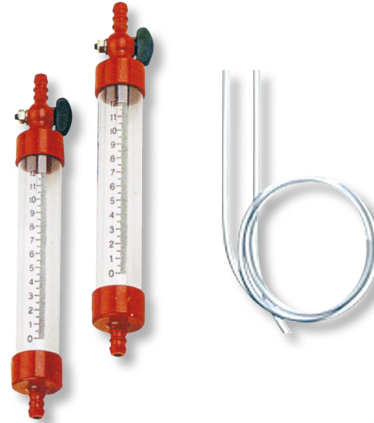

**Schlauch-Wasserwaagen**  
**1/2cm Teilung inkl. 10m Schlauch**  
**Ø20x200mm**

**Artikelnummer:** 5251101  
**EAN / GTIN:** 4066918100016  
**Warentarifnummer:** 90318020  
**Versandart:** Paketdienst  
**Gewicht:** 0.3kg

**Produktbeschreibung**

- 2 Plexiglasröhren mit 1/2cm Teilung
- robuste Kunststoffarmatur

**Lieferung inkl. 10m Schlauch**

**Technische Daten**

**Größe:** Ø20x200mm  
**Artikelnummer:** 5251101  
**Marke:** ULTRA  
**Gewicht:** 0,3kg