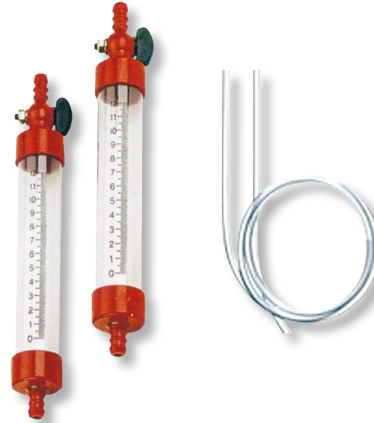

Schlauch-Wasserwaagen
1/2cm Teilung inkl. 10m Schlauch
Ø20x200mm

Artikelnummer: 5251101
EAN / GTIN: 4066918100016
Warentarifnummer: 90318020
Versandart: Paketdienst
Gewicht: 0.3kg

Produktbeschreibung

- 2 Plexiglasröhren mit 1/2cm Teilung
- robuste Kunststoffarmatur

Lieferung inkl. 10m Schlauch

Technische Daten

Größe: Ø20x200mm
Artikelnummer: 5251101
Marke: ULTRA
Gewicht: 0,3kg